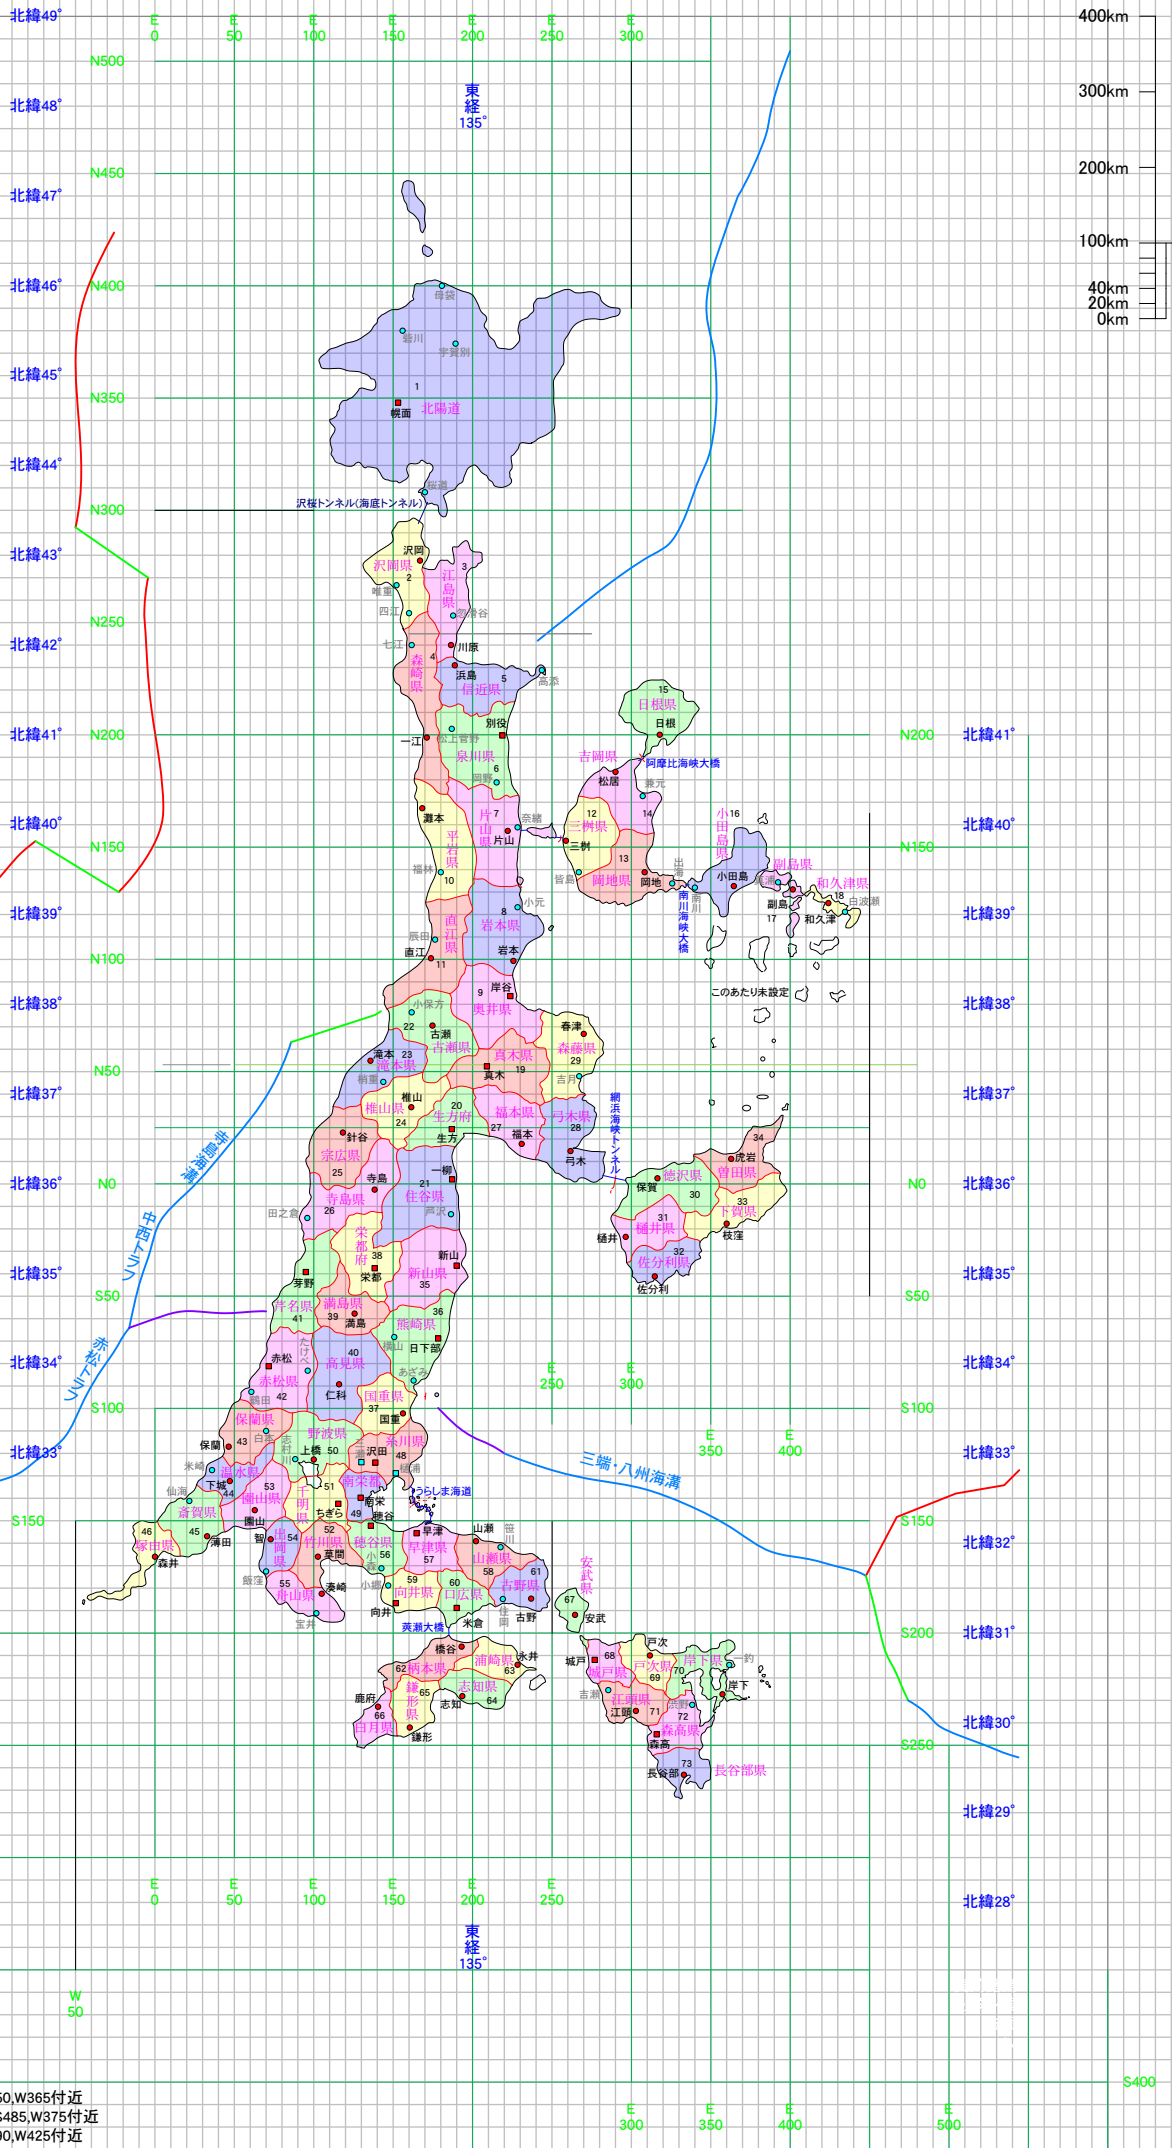

# 城栄国全図(仮)

縮尺 1:千万 (地図上の1cmは100km)

0 100 200 300km

- 凡例
- 都道府県庁所在地
- その他主要都市 (いずれも口は政令市)

2023年06月07日現在

鋭雄諸島 = S450.W365付近  
城栄最西端 = S485.W375付近  
散葉北東 = S490.W425付近