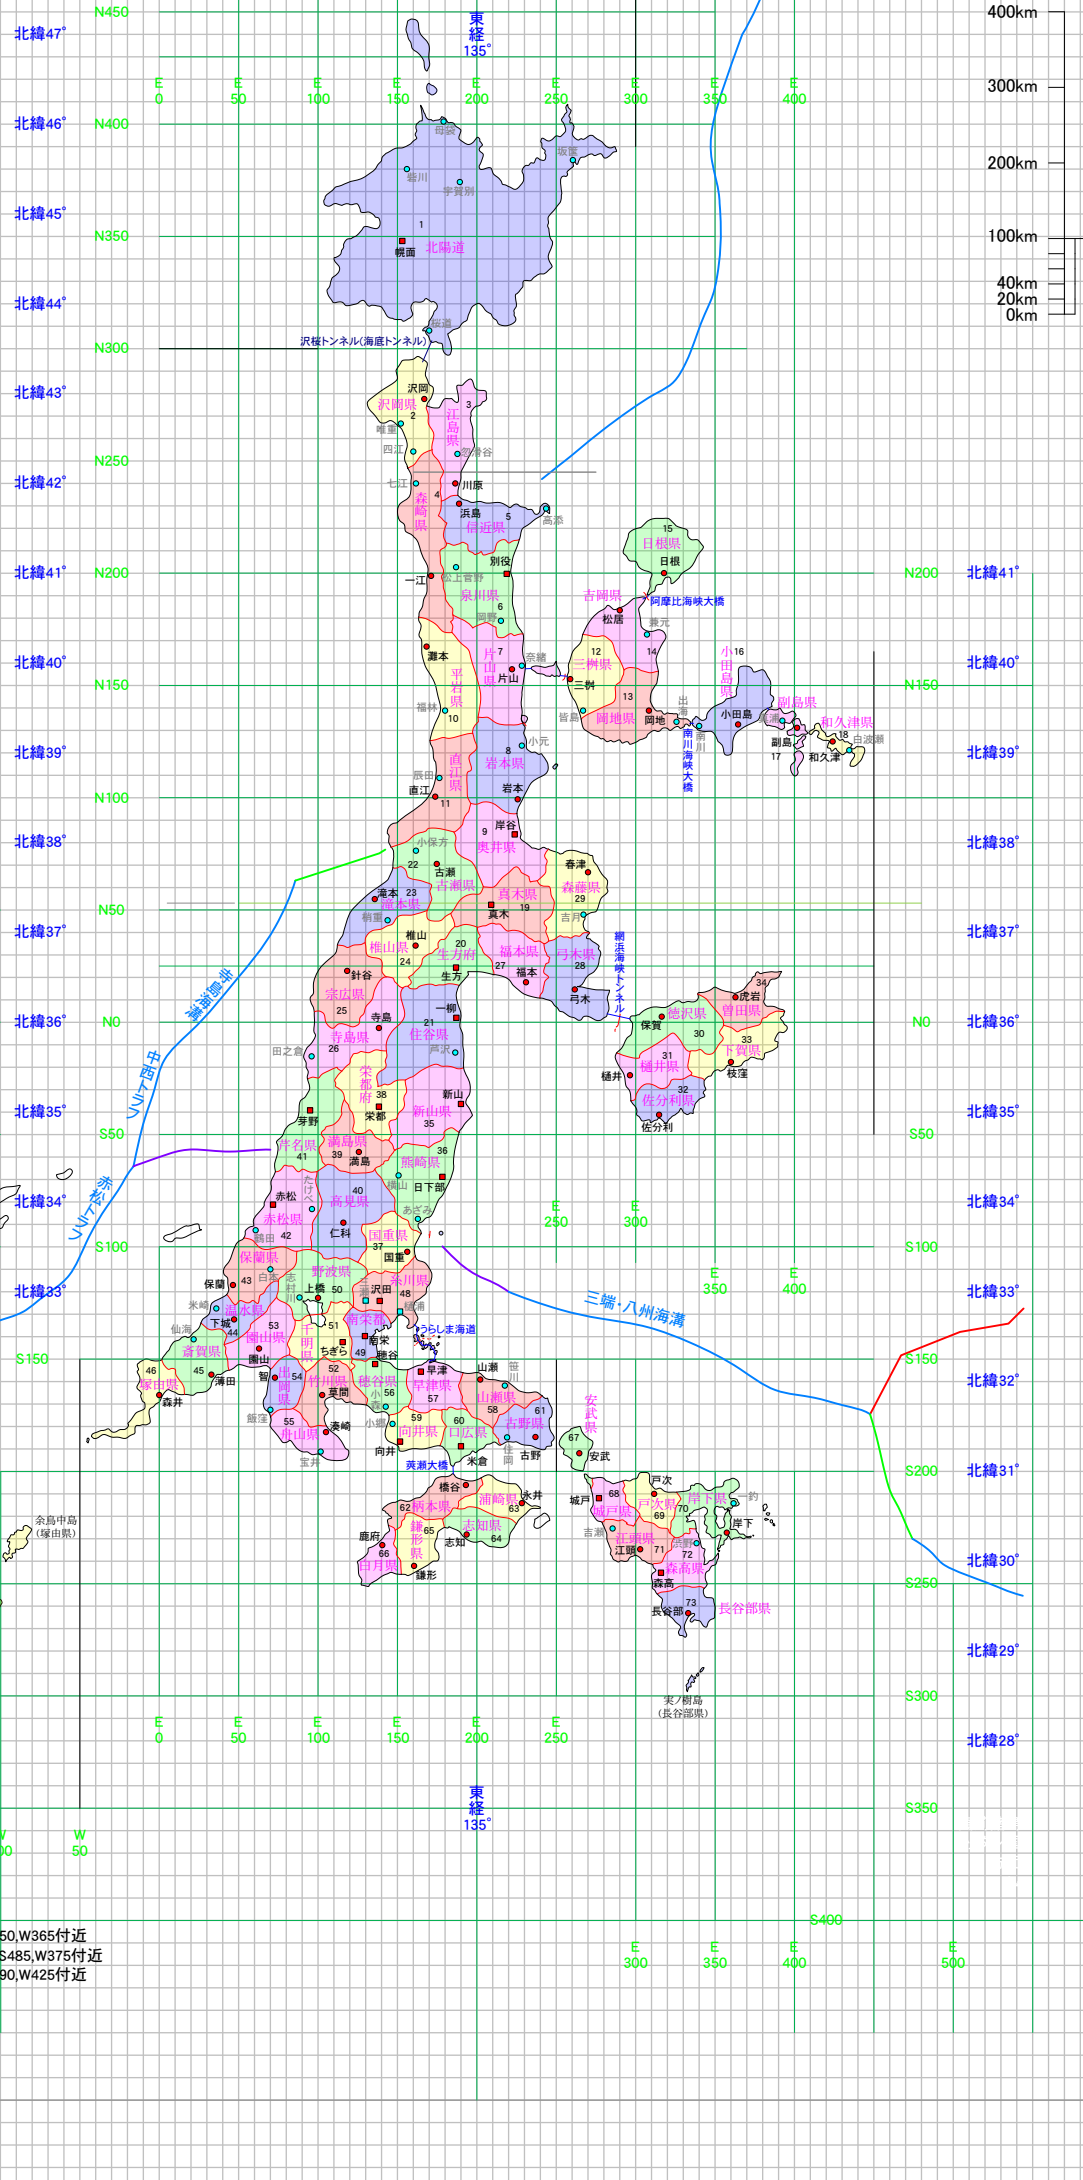

城栄国全図

縮尺 1:千万 (地図上の1cmは100km)

0 100 200 300km

凡例
● 都道府県庁所在地
● その他主要都市
(いずれも口は政令市)
2025年02月13日現在

鋭嶺諸島 = S450.W365付近
城栄最西端 = S485.W375付近
散葉北東 = S490.W425付近