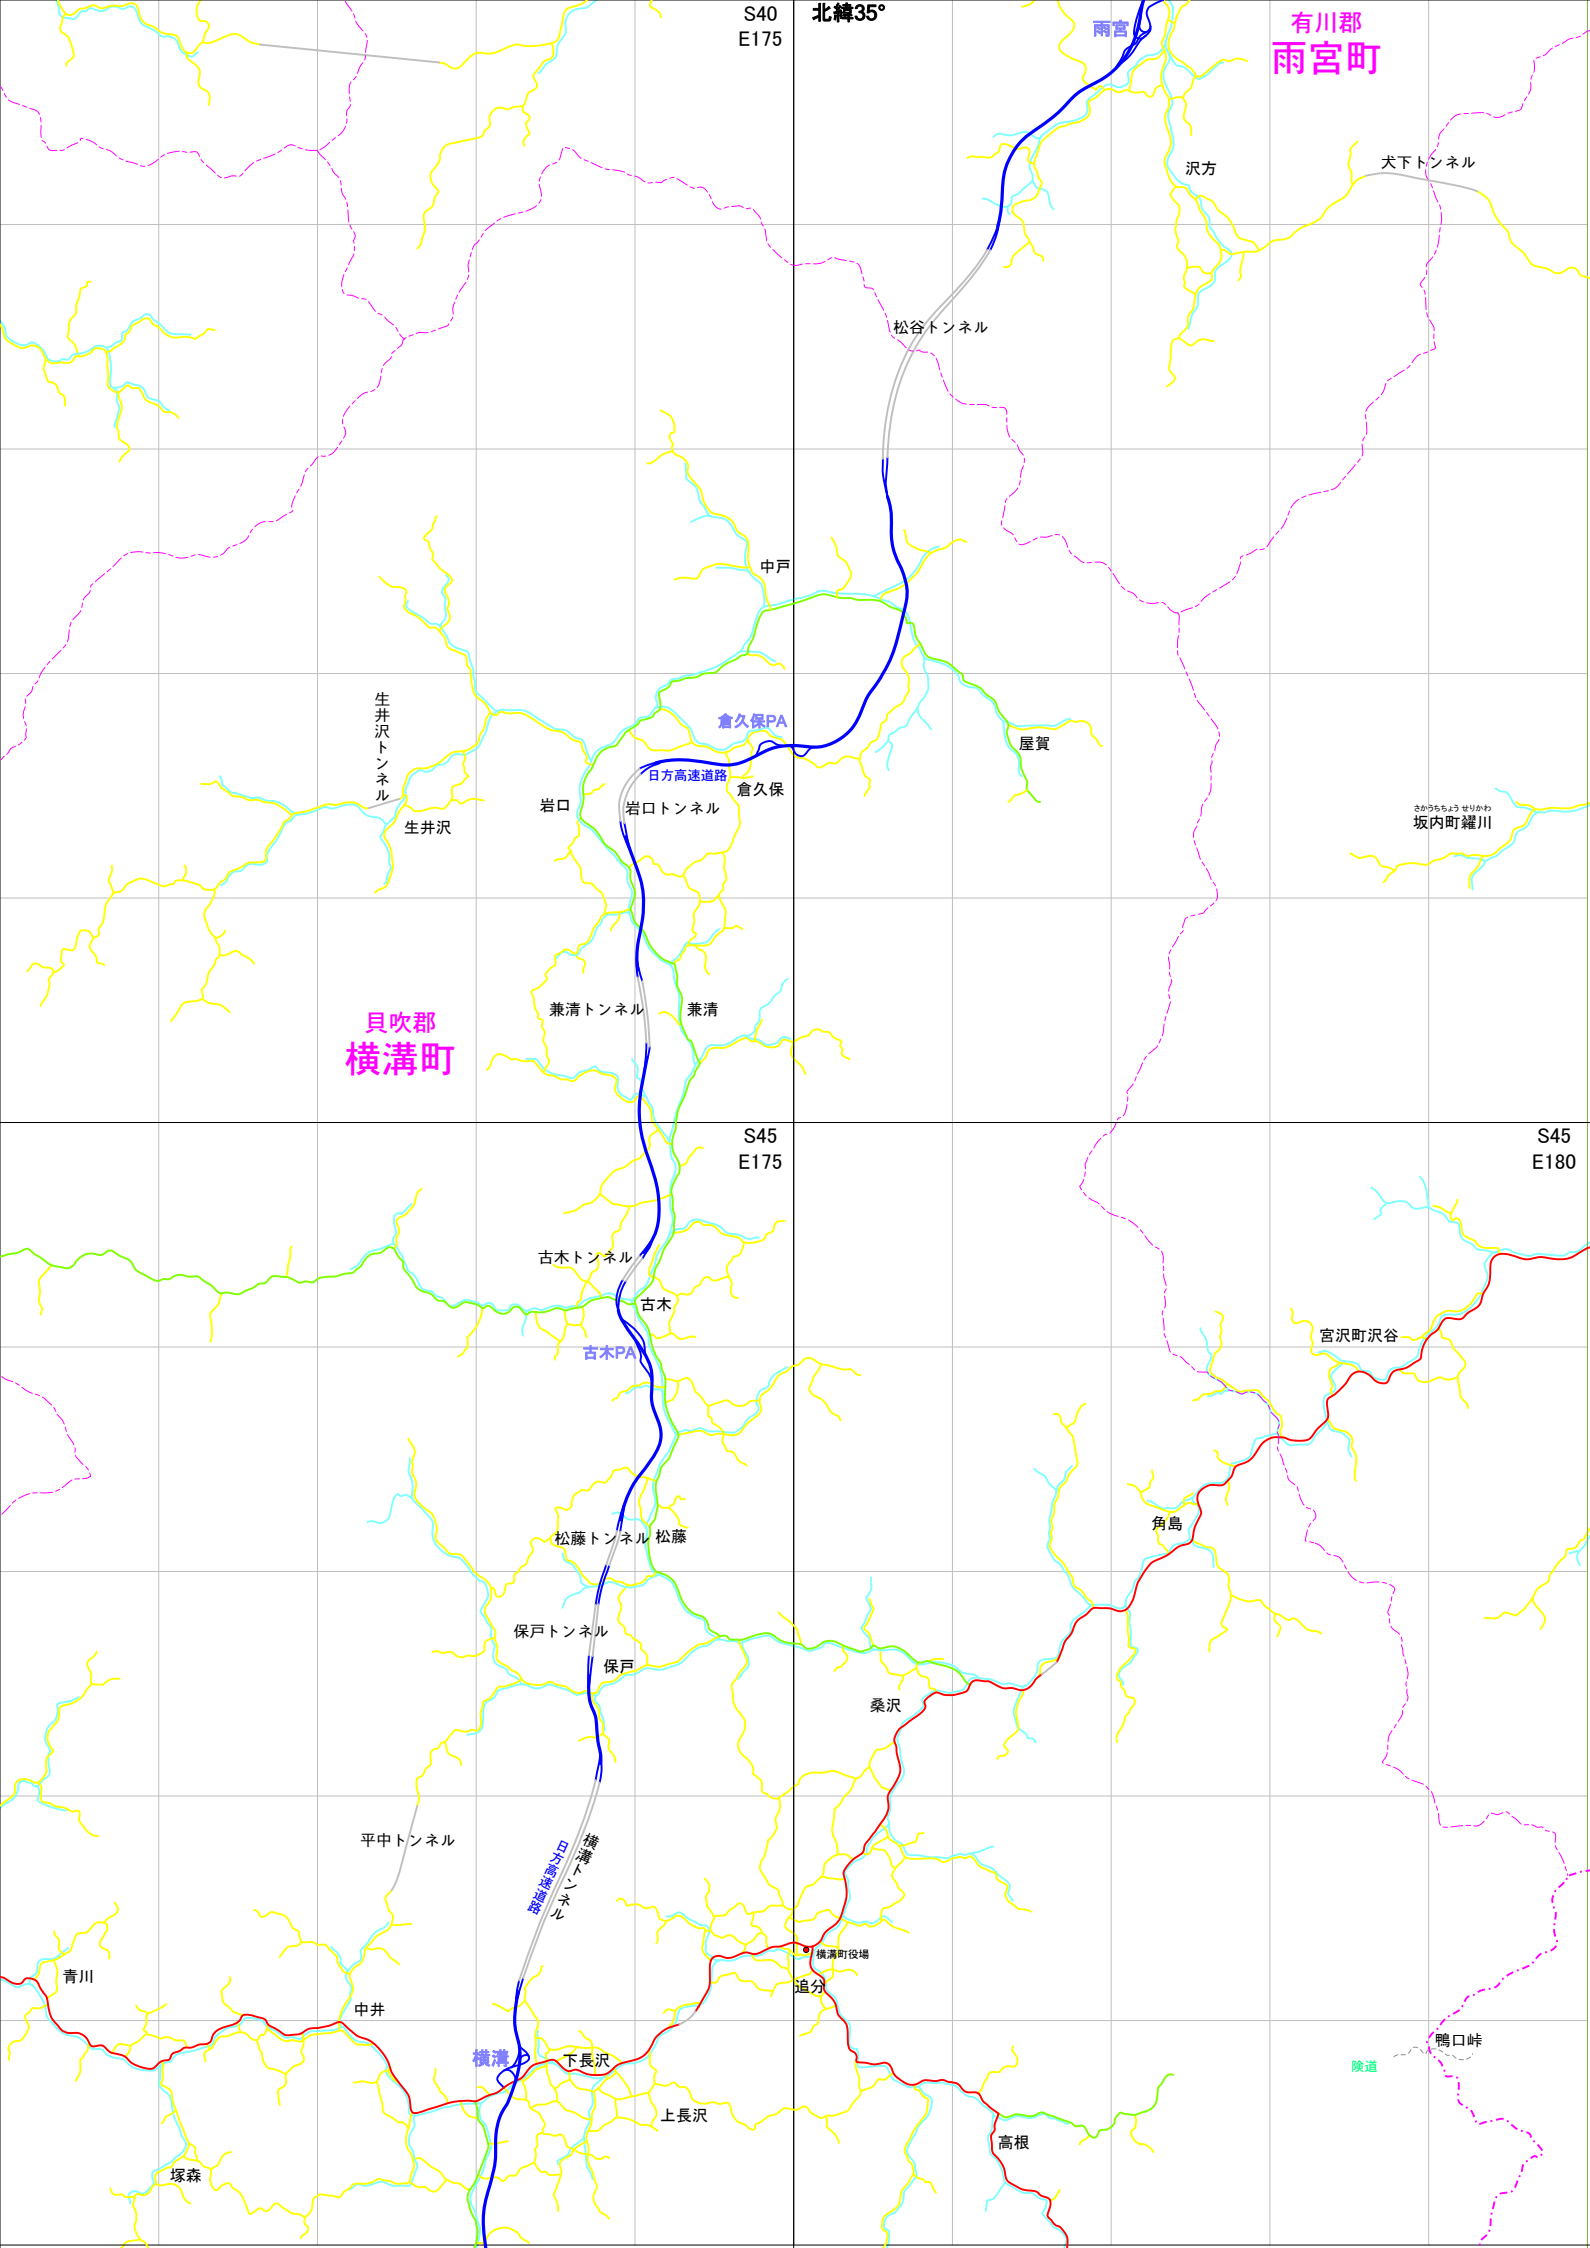

北緯35°
S40
E175

有川郡
雨宮町

貝吹郡
横溝町

S45
E175

S45
E180

青川

塚森

中井

横溝

下長沢

上長沢

横溝町役場
追分

桑沢

高根

角島

宮沢町沢谷

鴨口峠
険道