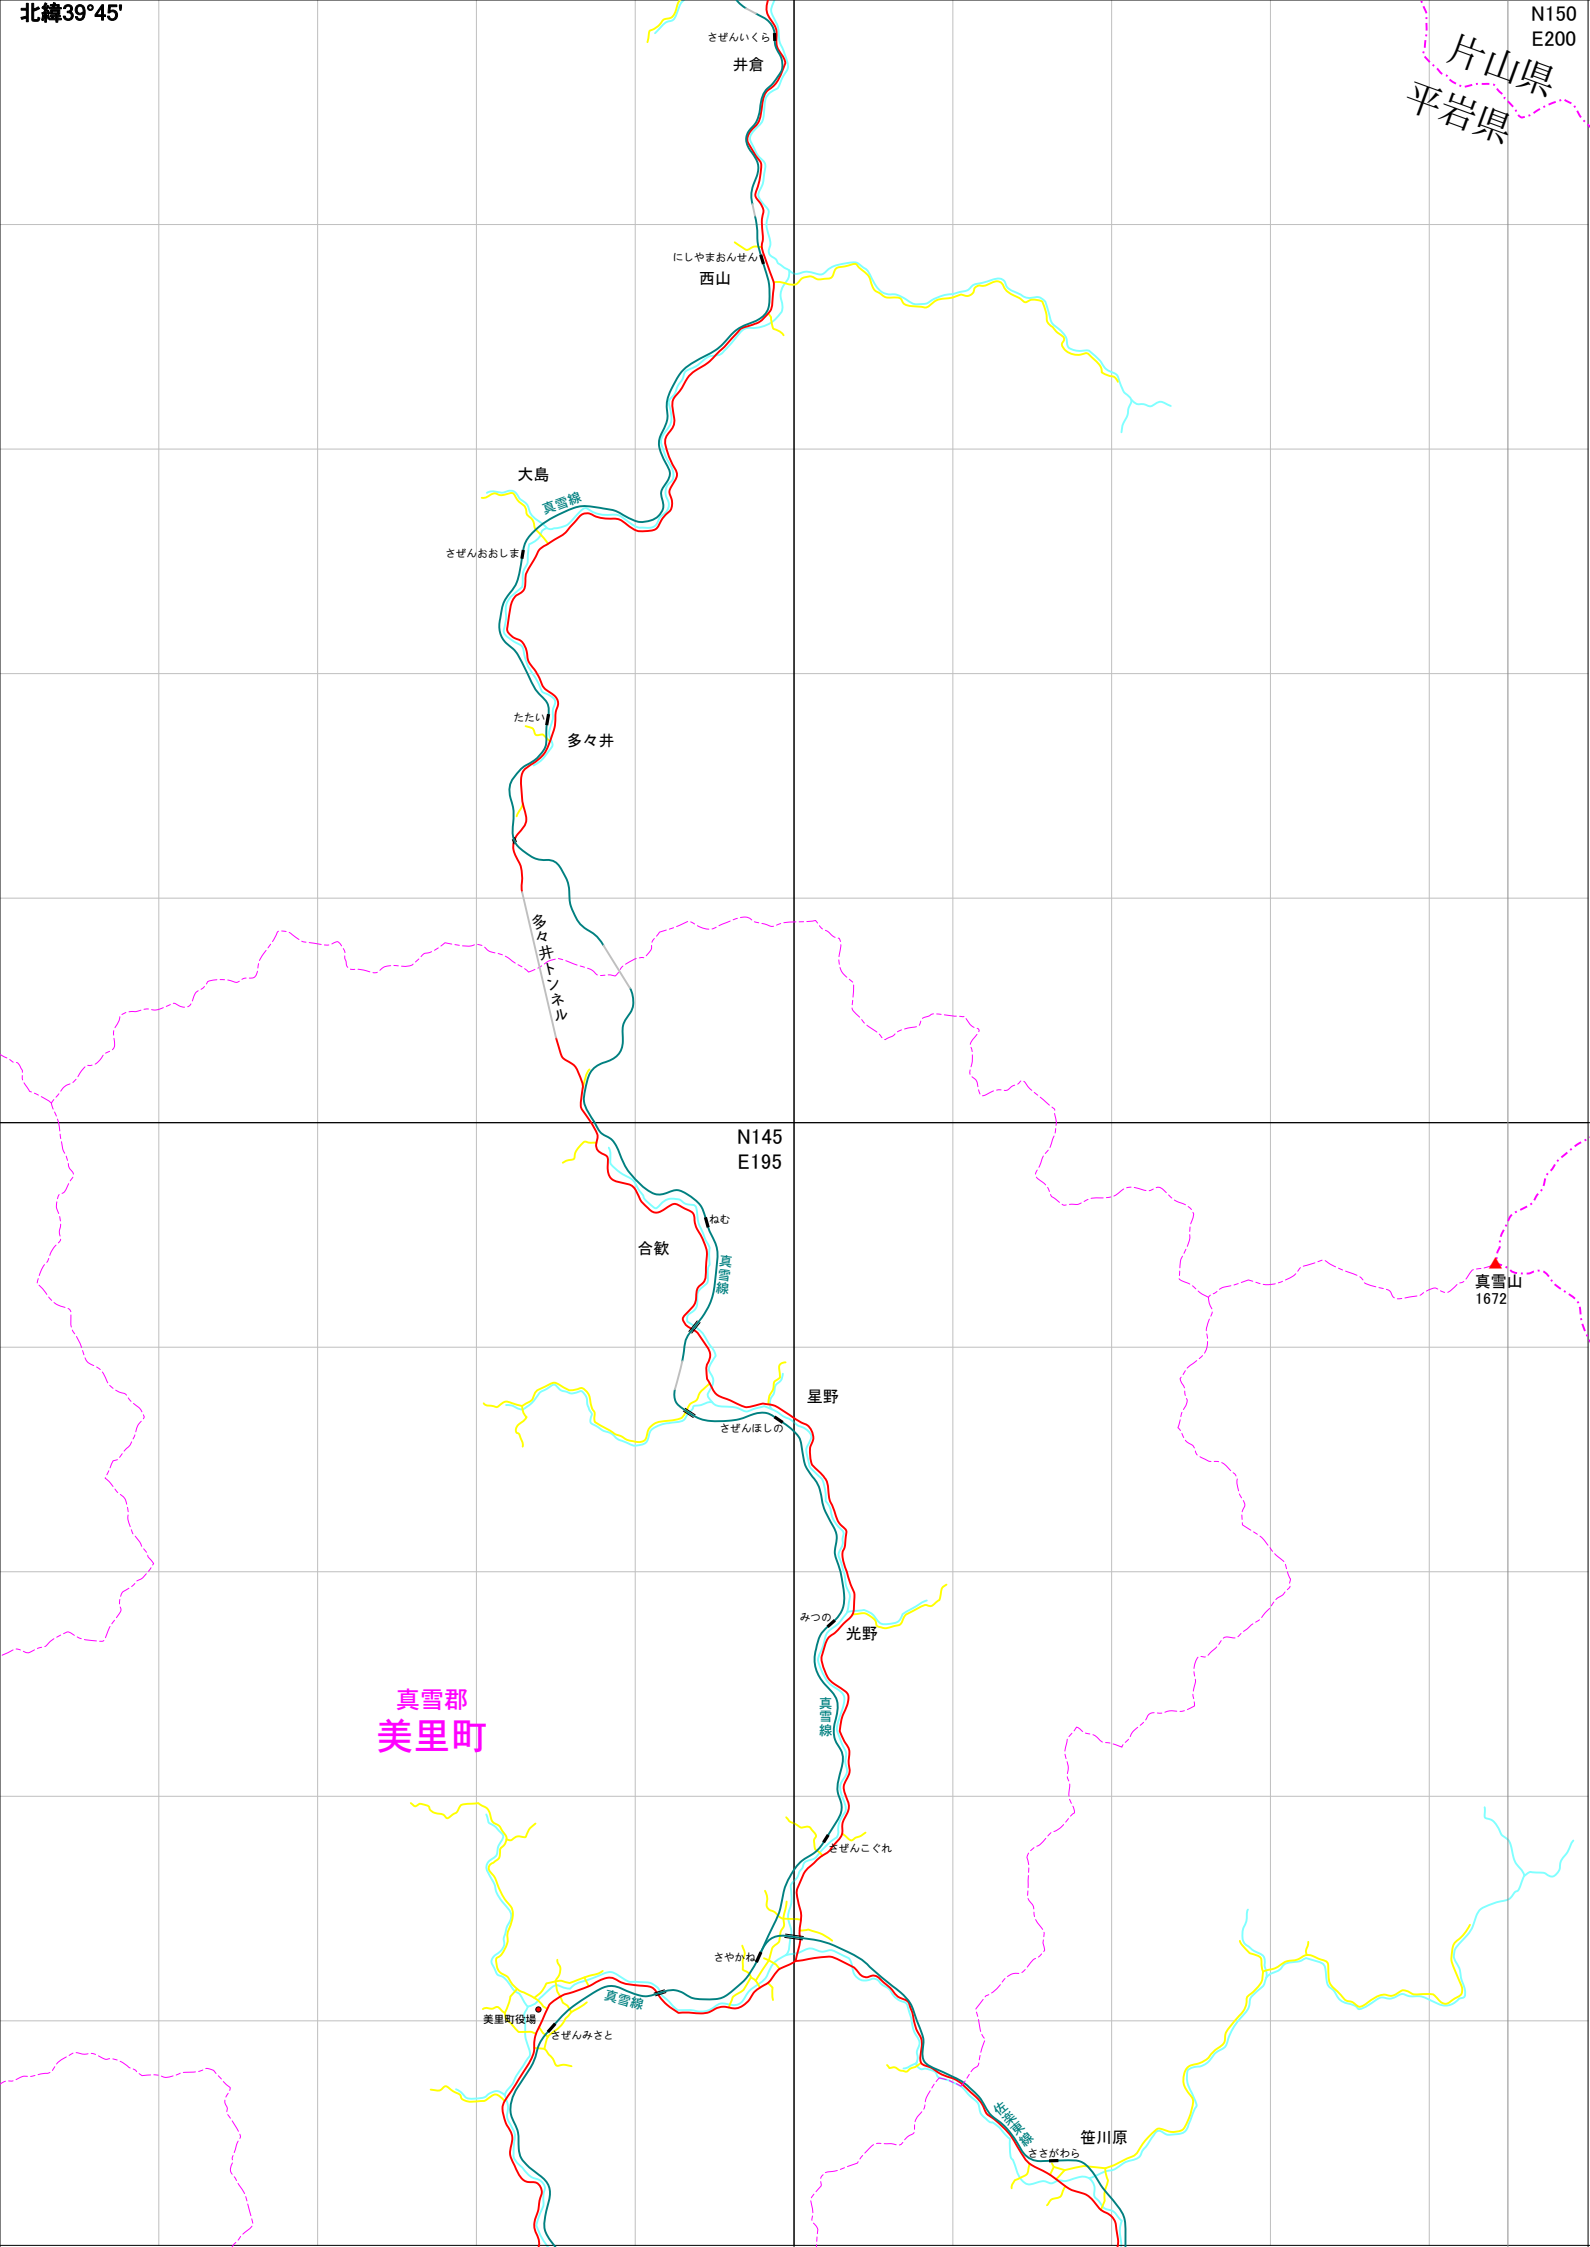

北緯39°45'

N150  
E200

片山県  
平岩県

N145  
E195

真雪山  
1672

真雪郡  
美里町

菅川原