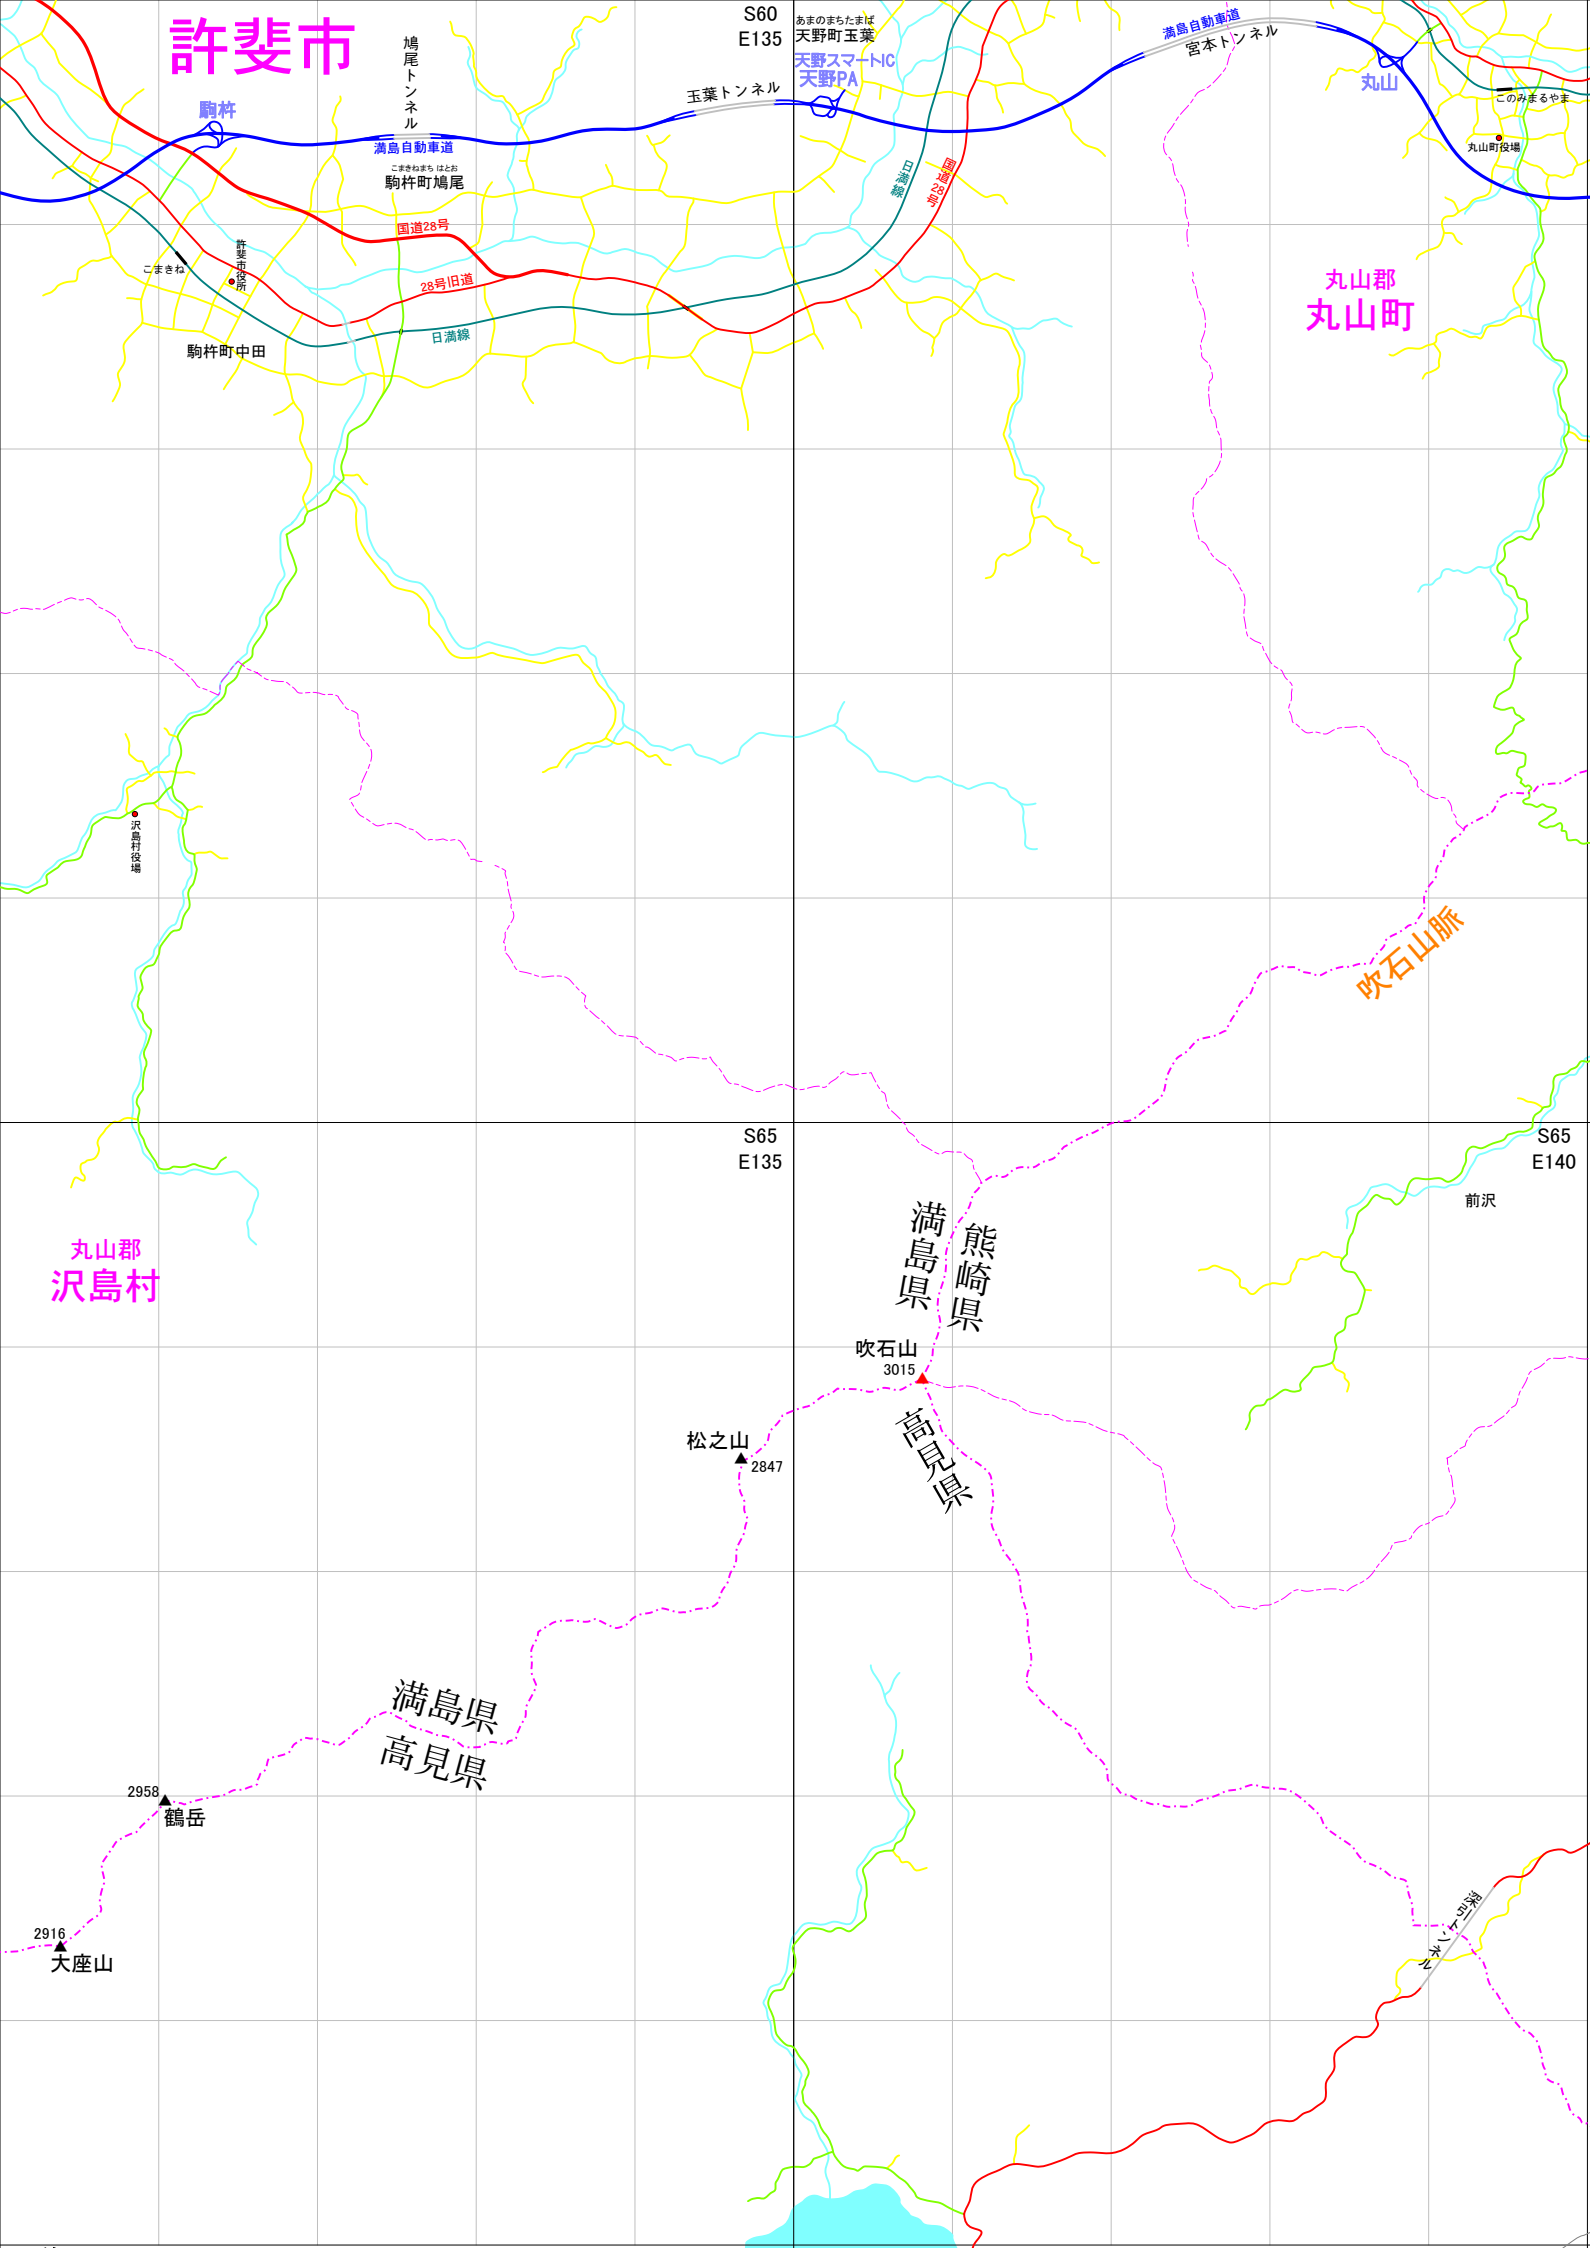

許斐市

S60
E135

S65
E135

S65
E140

駒杵

鳩尾トンネル

玉葉トンネル

満島自動車道
宮本トンネル

丸山

丸山郡
丸山町

吹石山脈

丸山郡
沢島村

満島県
熊崎県
高見県

吹石山
3015

松之山
2847

満島県
高見県

鶴岳
2958

大座山
2916

深谷川