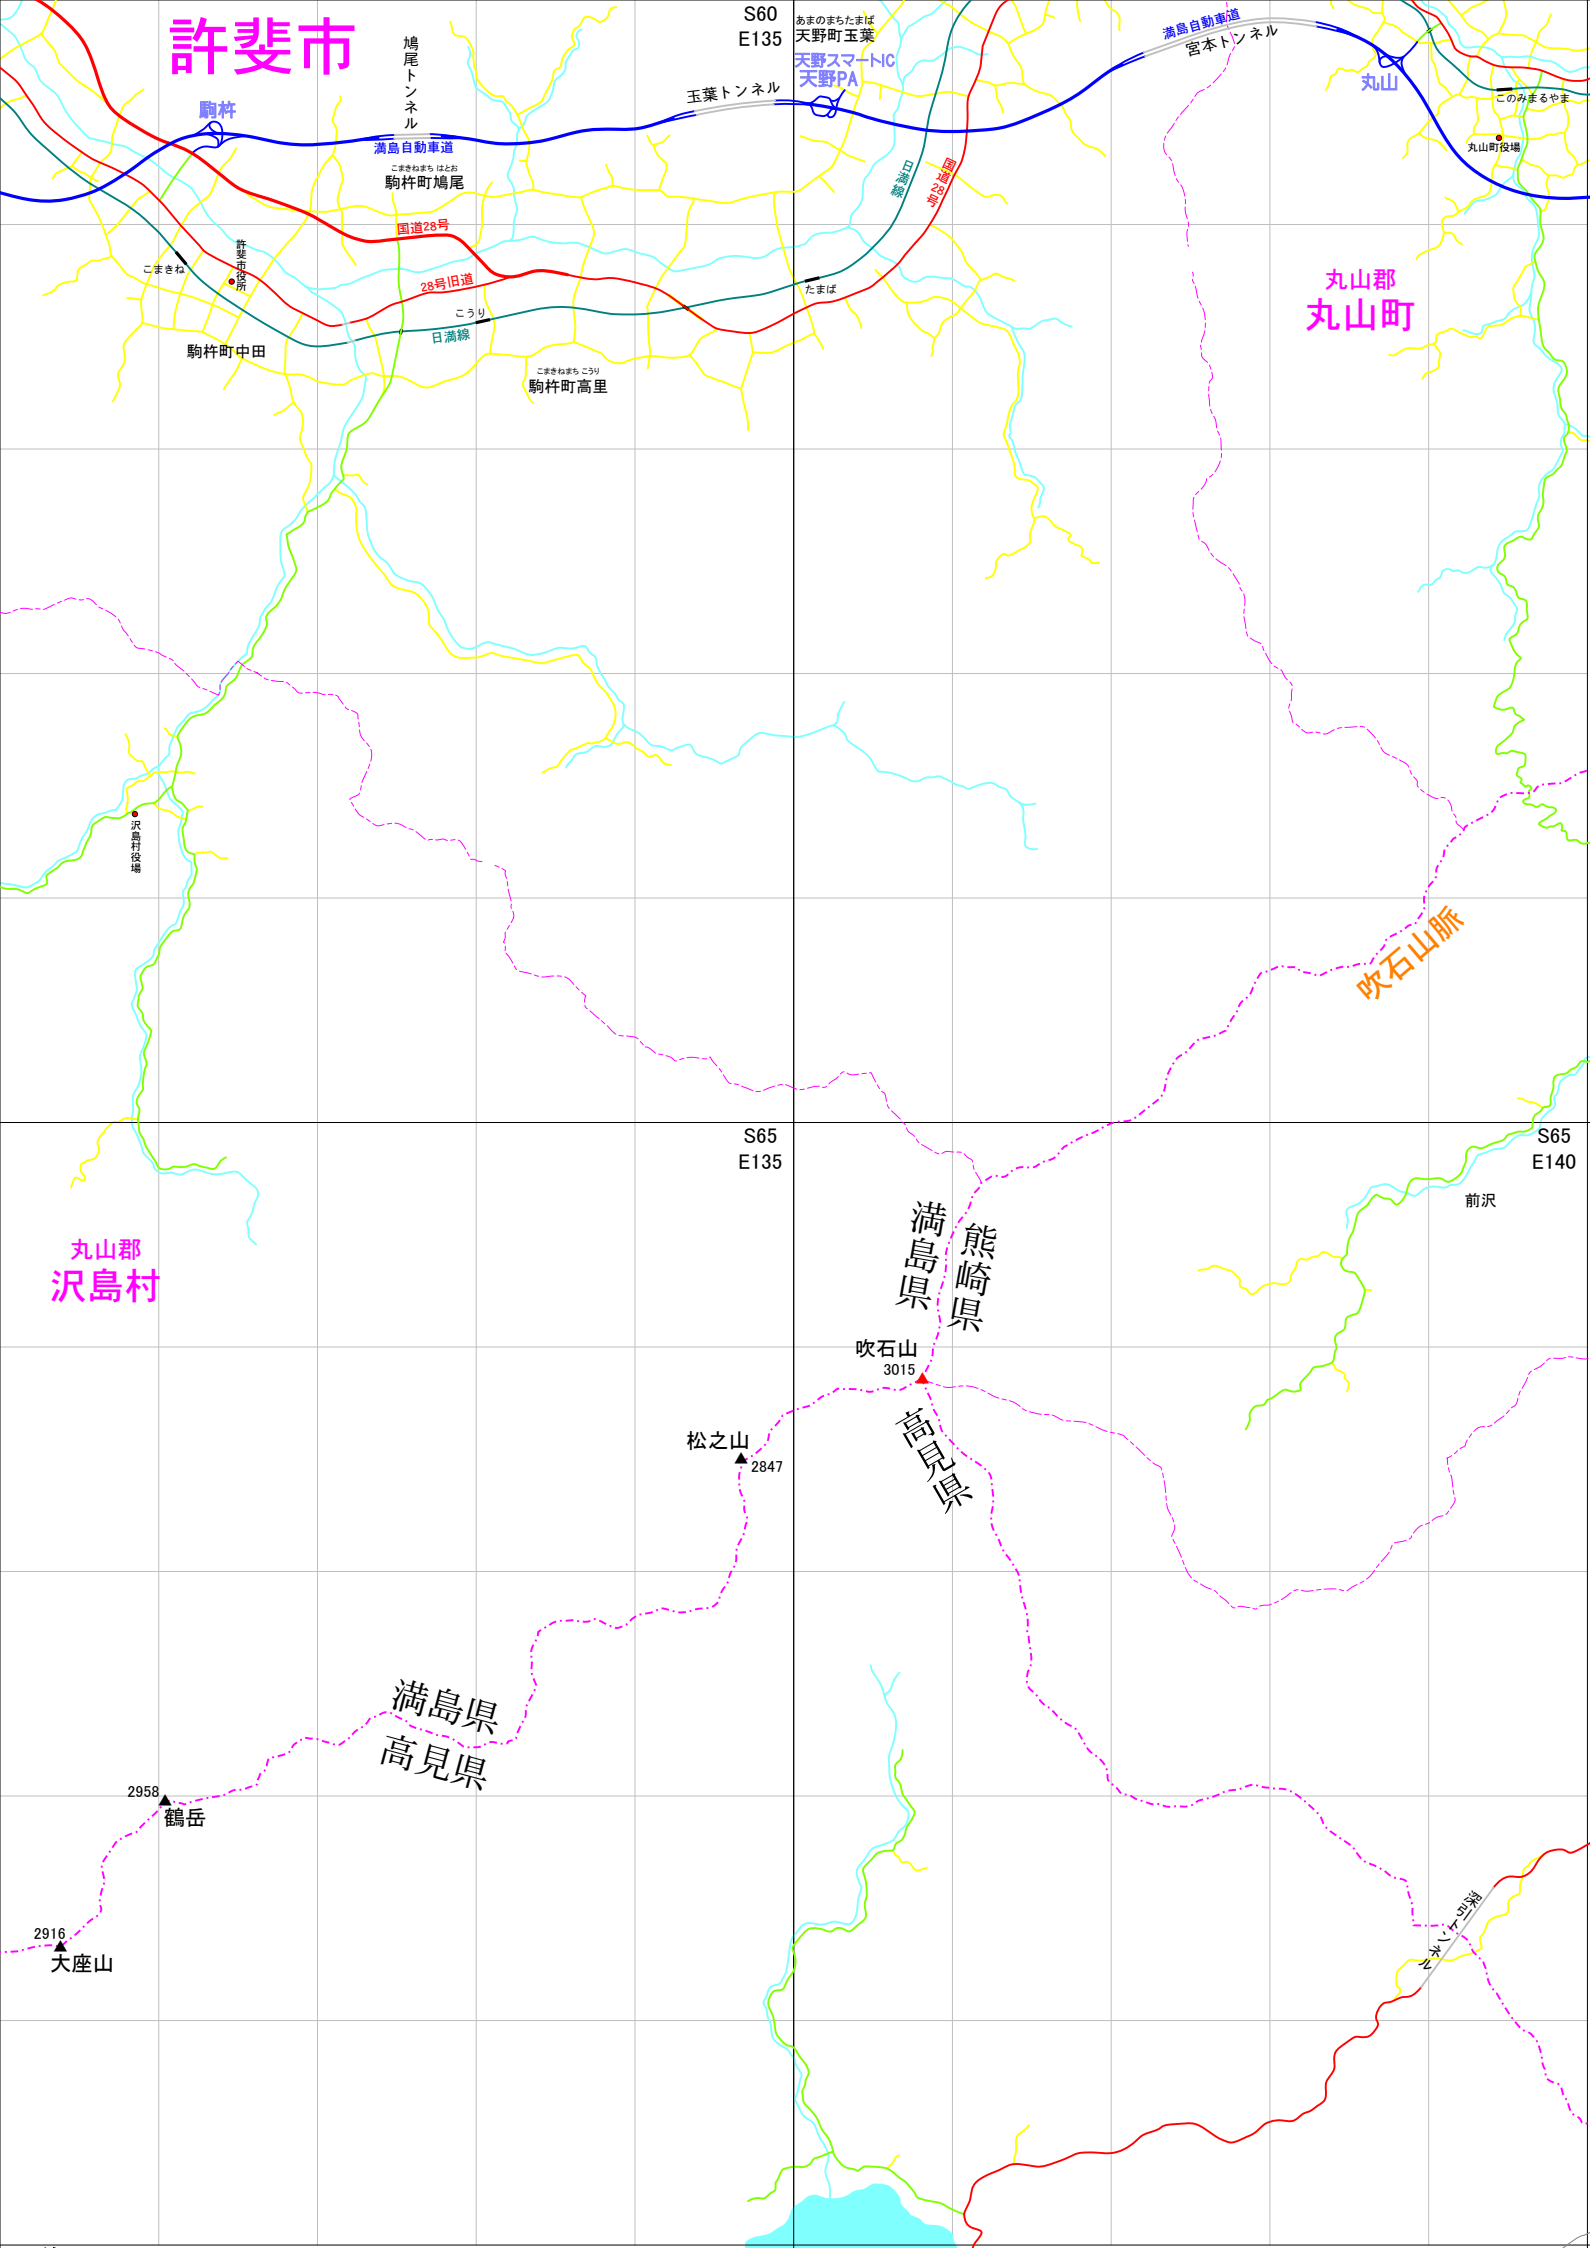

許斐市

駒杵

鳩尾トンネル

満島自動車道
駒杵町鳩尾

玉葉トンネル

S60
E135
あまのまちたまば
天野町たまば
天野スマートIC
天野PA

満島自動車道
宮本トンネル

丸山

丸山郡
丸山町

こまきね

駒杵町中田

国道28号

28号旧道

こうり

日満線

駒杵町高里

たまば

荒川

荒川

沢島村役場

丸山郡
沢島村

吹石山脈

S65
E135

熊崎県
満島県

荒川