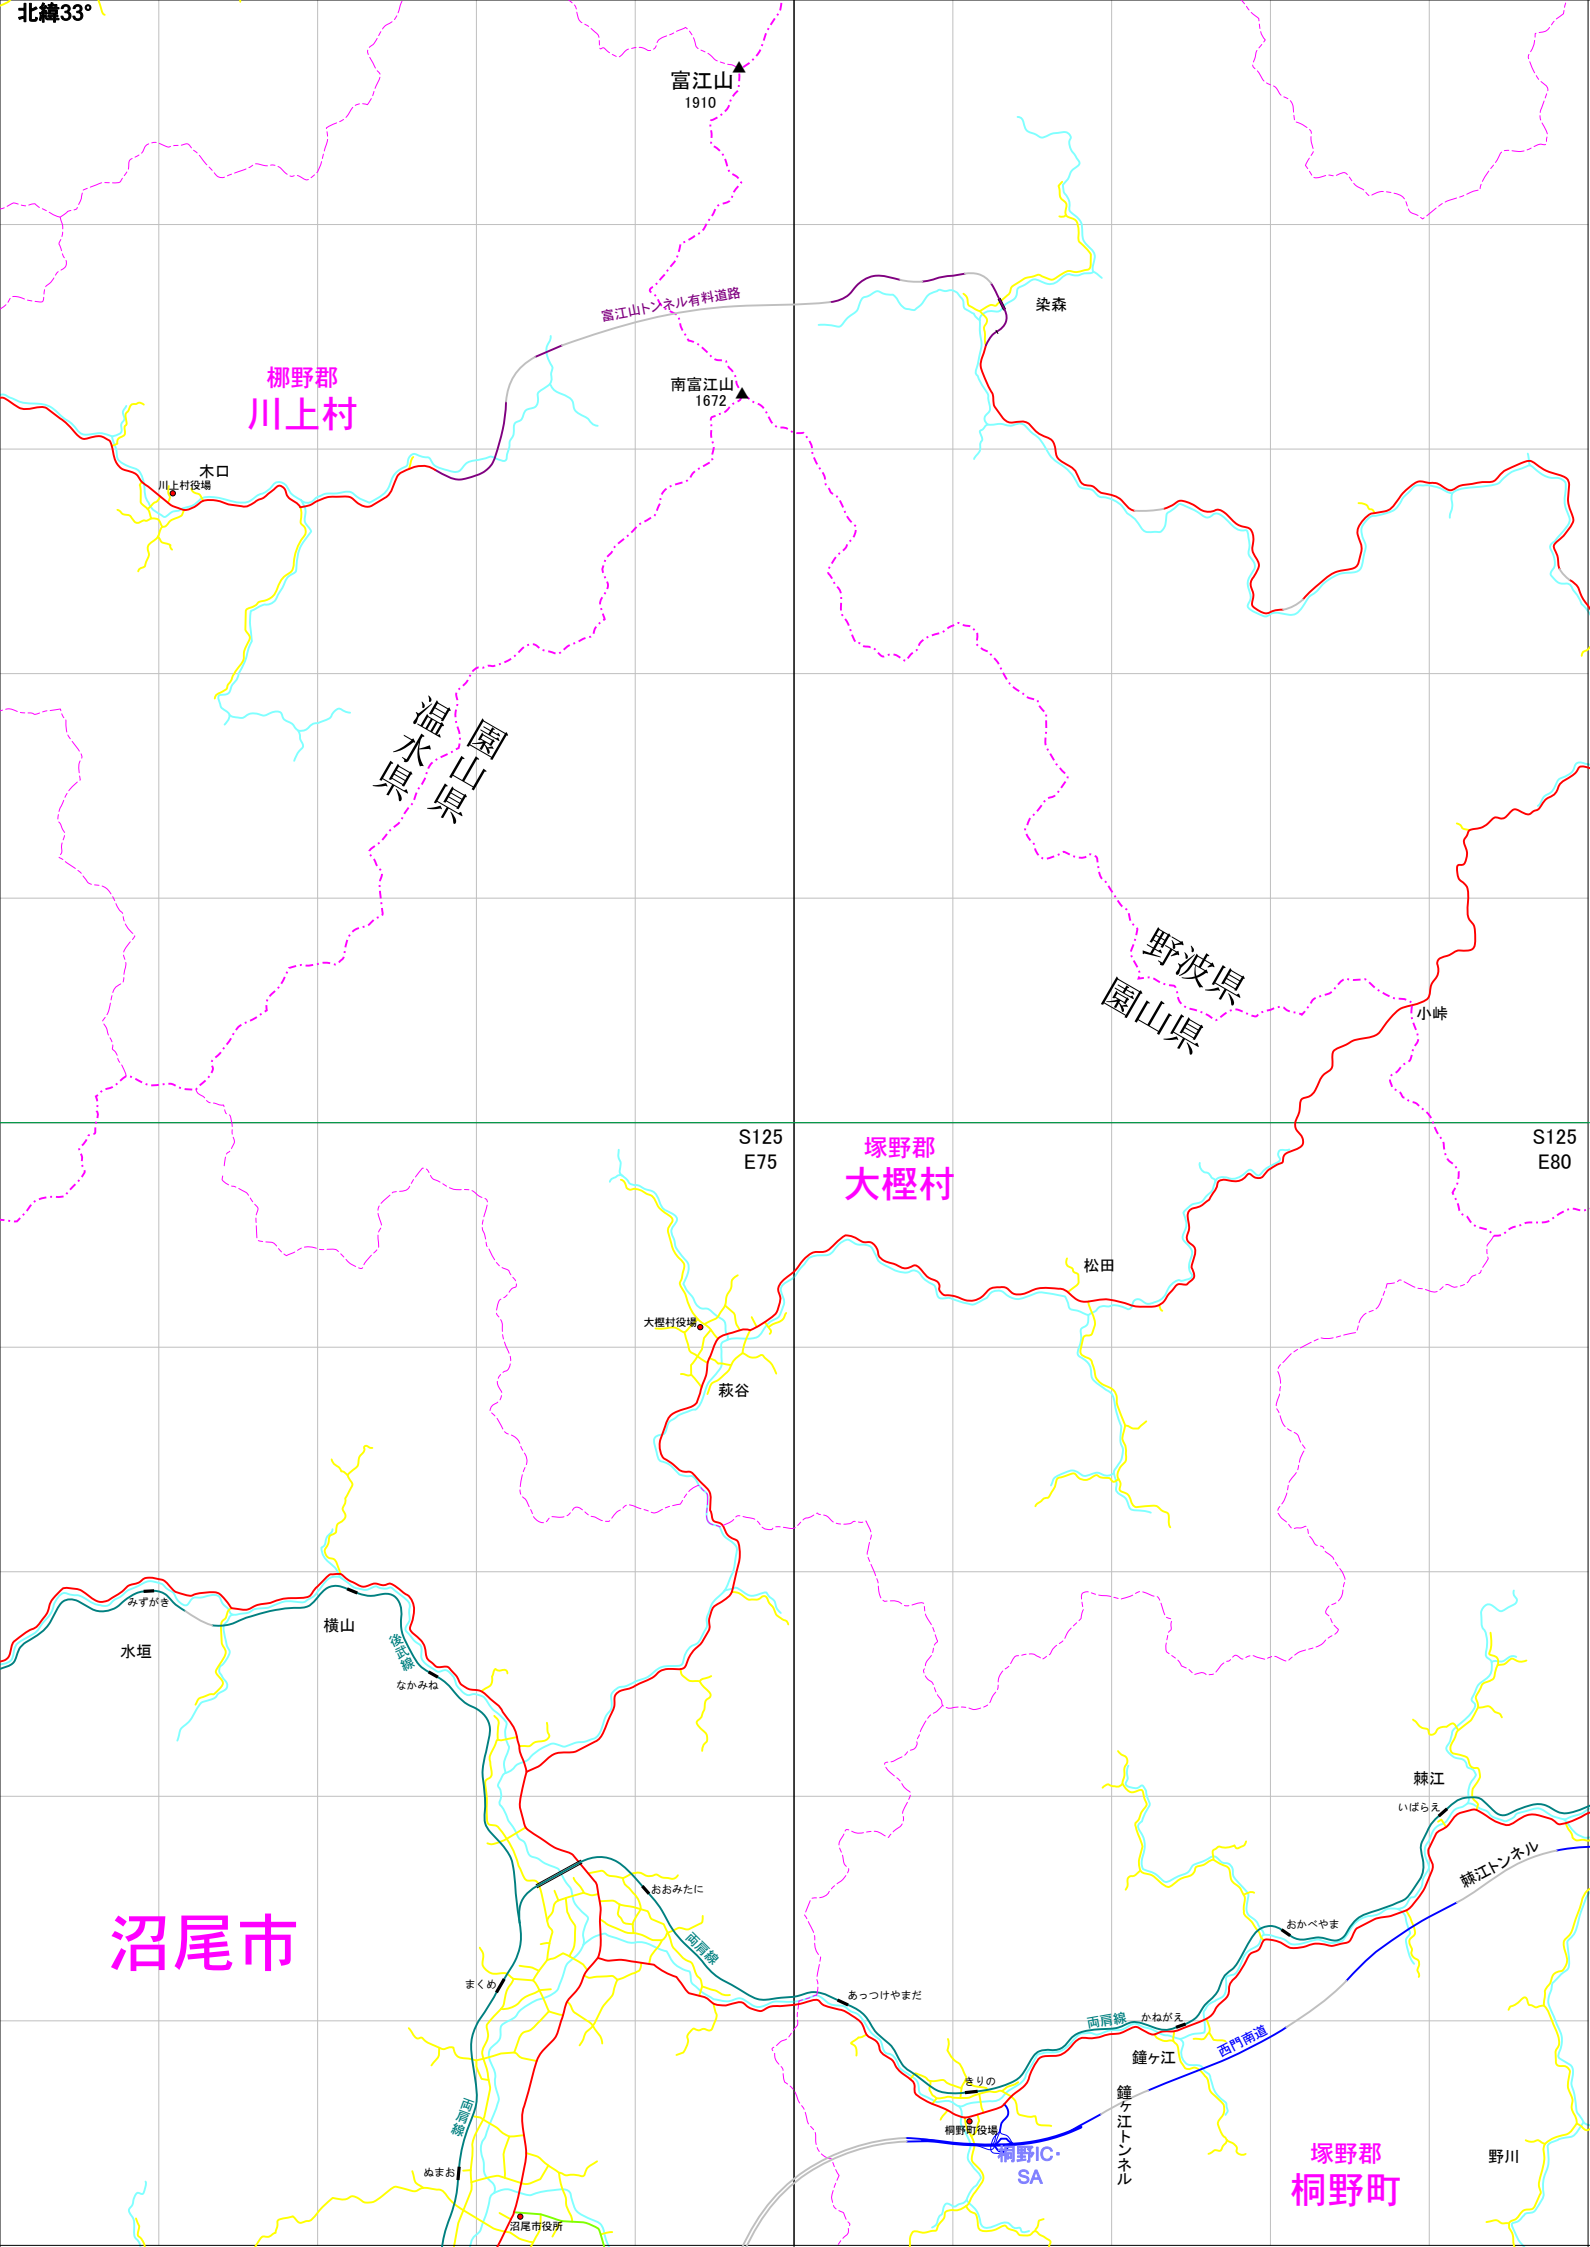

北緯33°

富江山
1910

榑野郡
川上村

富江山トンネル有料道路

南富江山
1672

染森

木口

川上村役場

園山県
温水県

野波県
園山県

小峠

S125
E75

塚野郡
大榑村

S125
E80

大榑村役場

萩谷

松田

水垣

横山

なかもね

沼尾市

おおみたに

まくめ

ぬまお

百門南道

塚野郡
桐野町

棘江

いぼらえ

おかべやま

棘江トンネル

野川