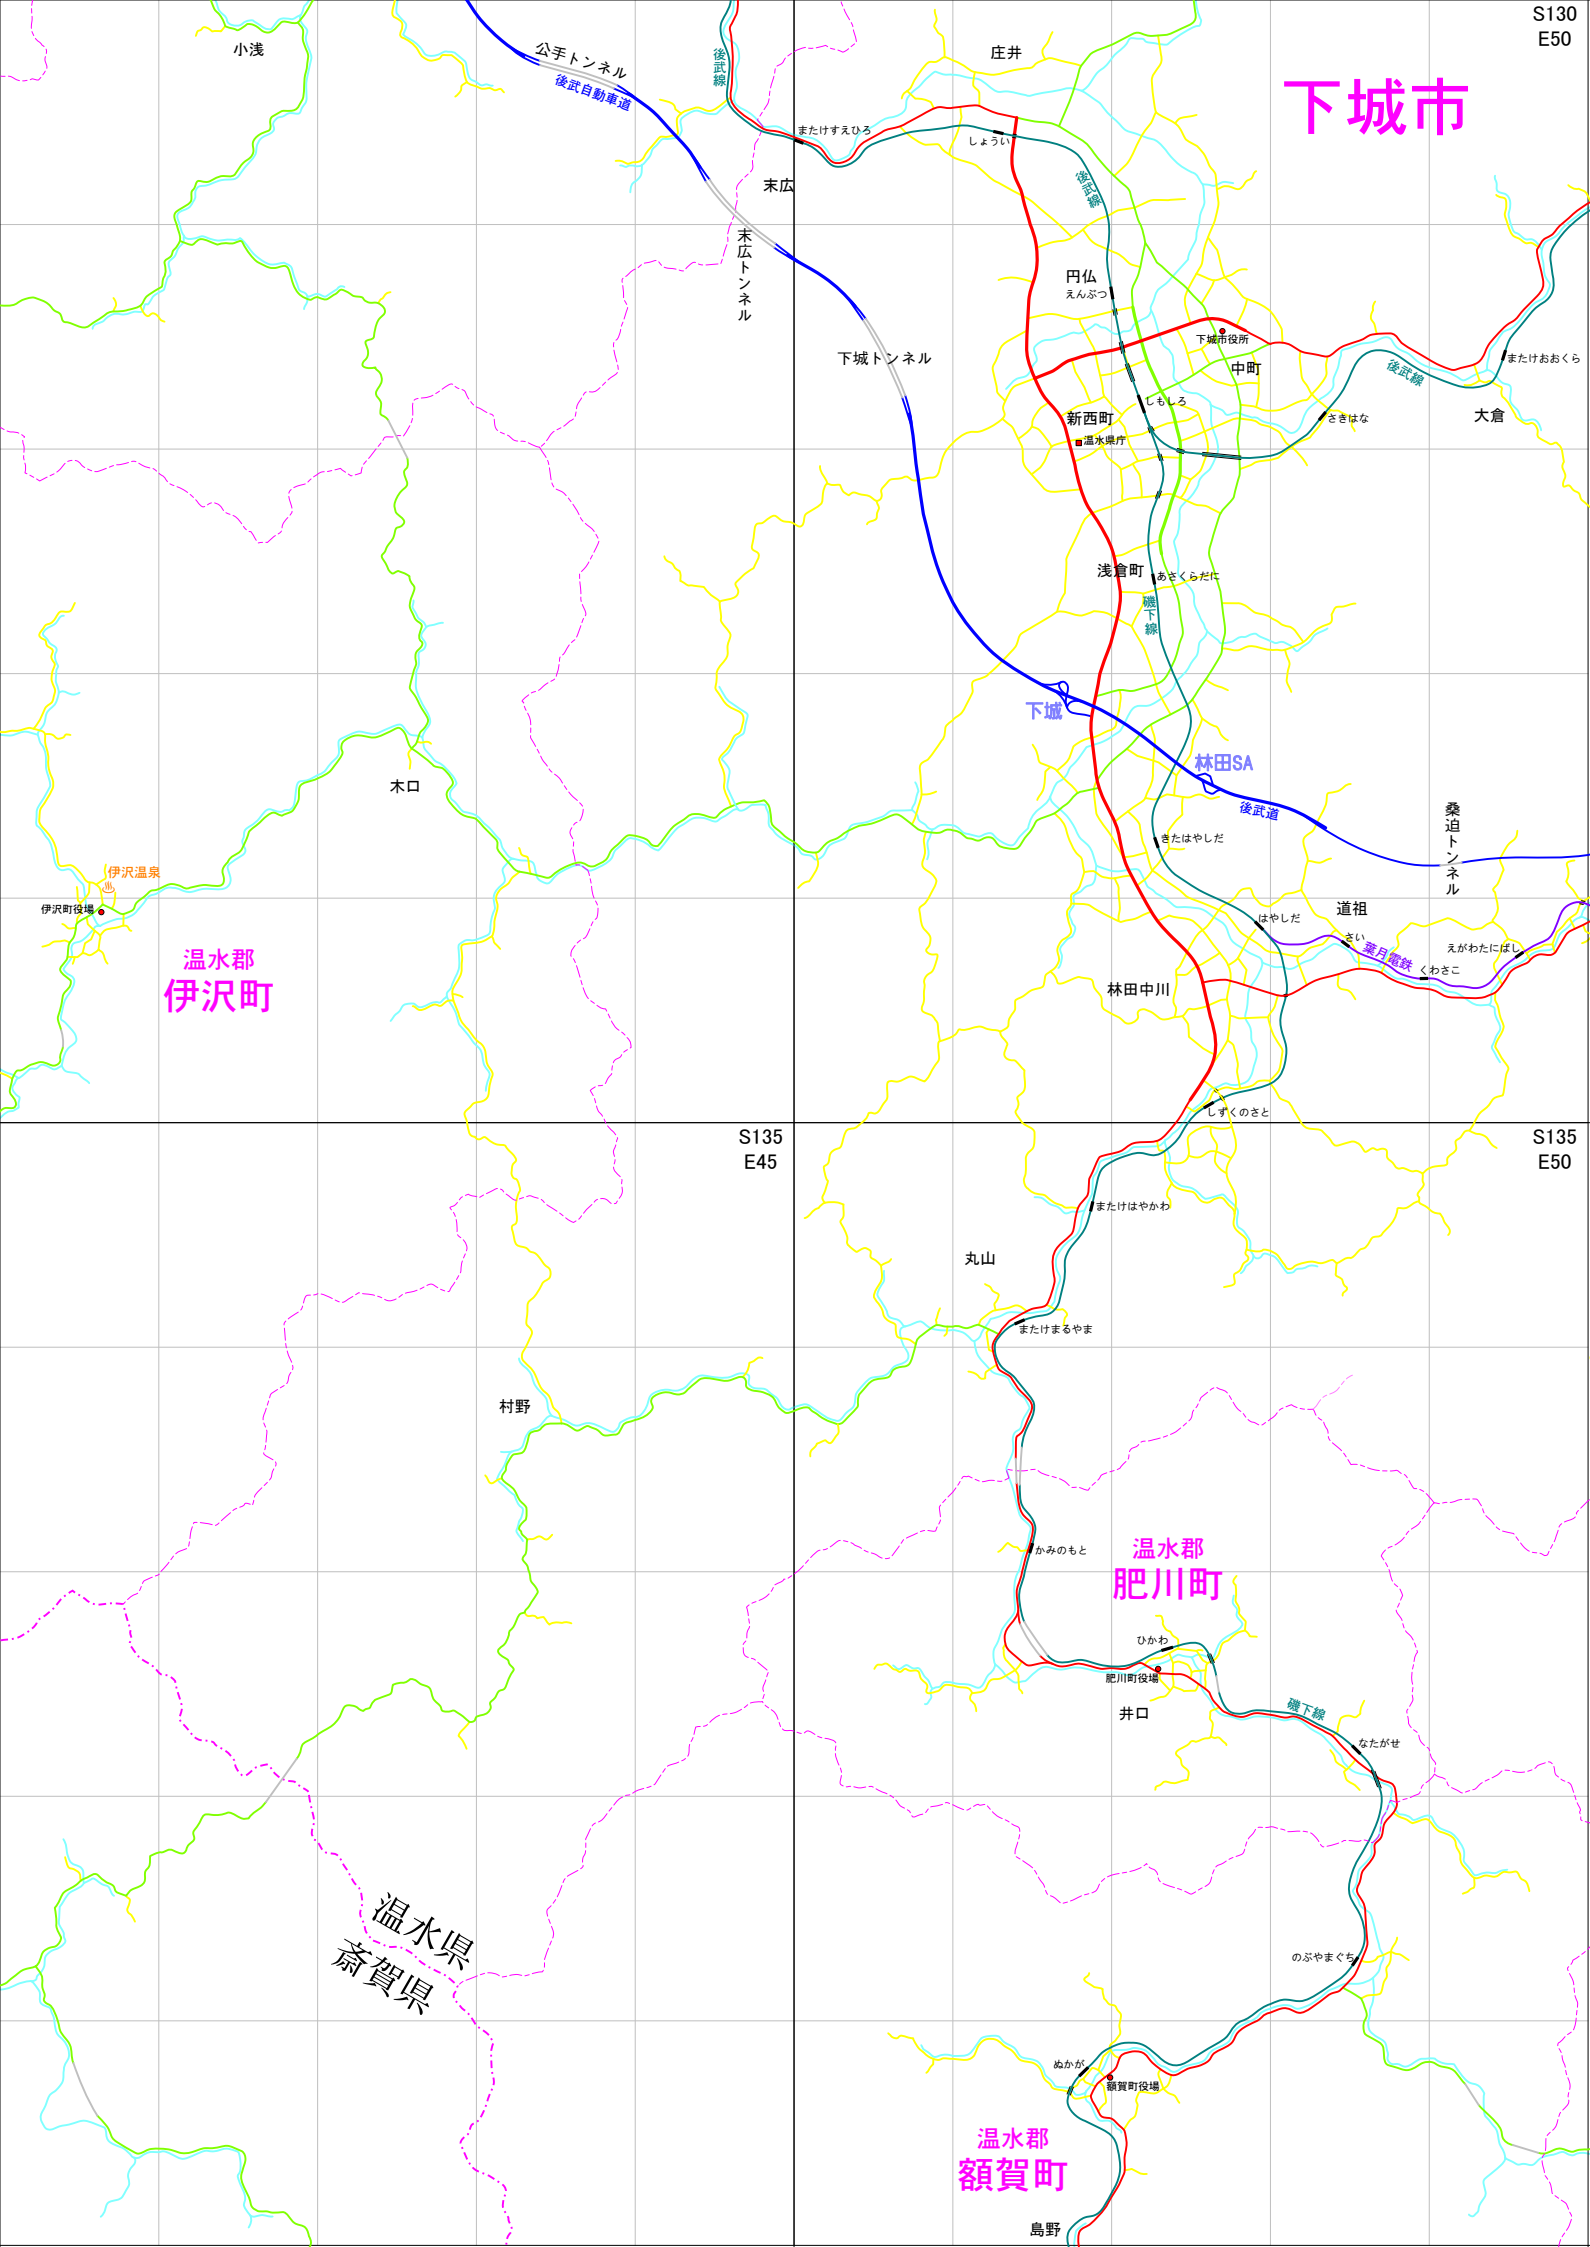

# 下城市

小浅

公手トンネル  
後武自動車道

庄井

未広

未広トンネル

下道トンネル

円仏  
えんぶつ

下城市役所

中町

新西町  
■温水興行

しもしろ

さきはな

大倉

浅倉町  
あさくらだに

下道

林田SA

下道

きたはやしだ

桑迫トンネル

温水郡  
伊沢町

木口

伊沢温泉

伊沢町役場

林田中川

道祖

はやしだ

さい

月

電車

くわさこ

えがわたにほし