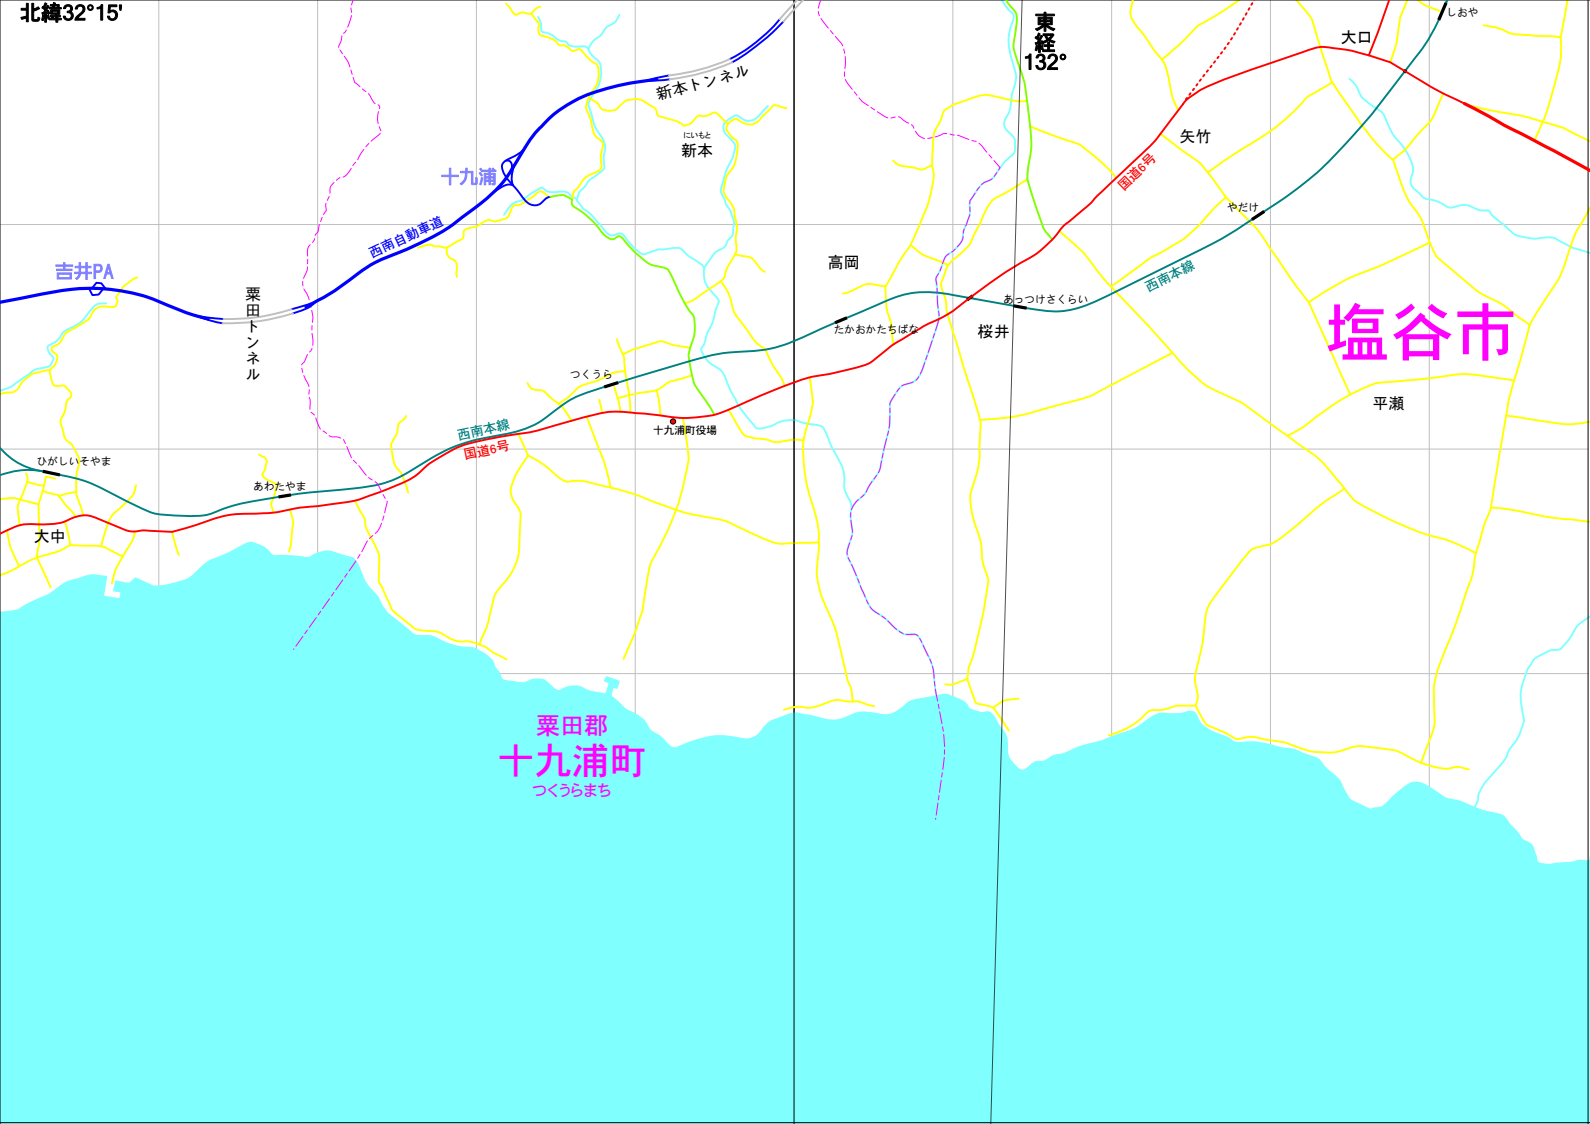

北緯32°15'

東経132°

栗田郡
十九浦町
つくらまち

塩谷市

S155
E55

S155
E60