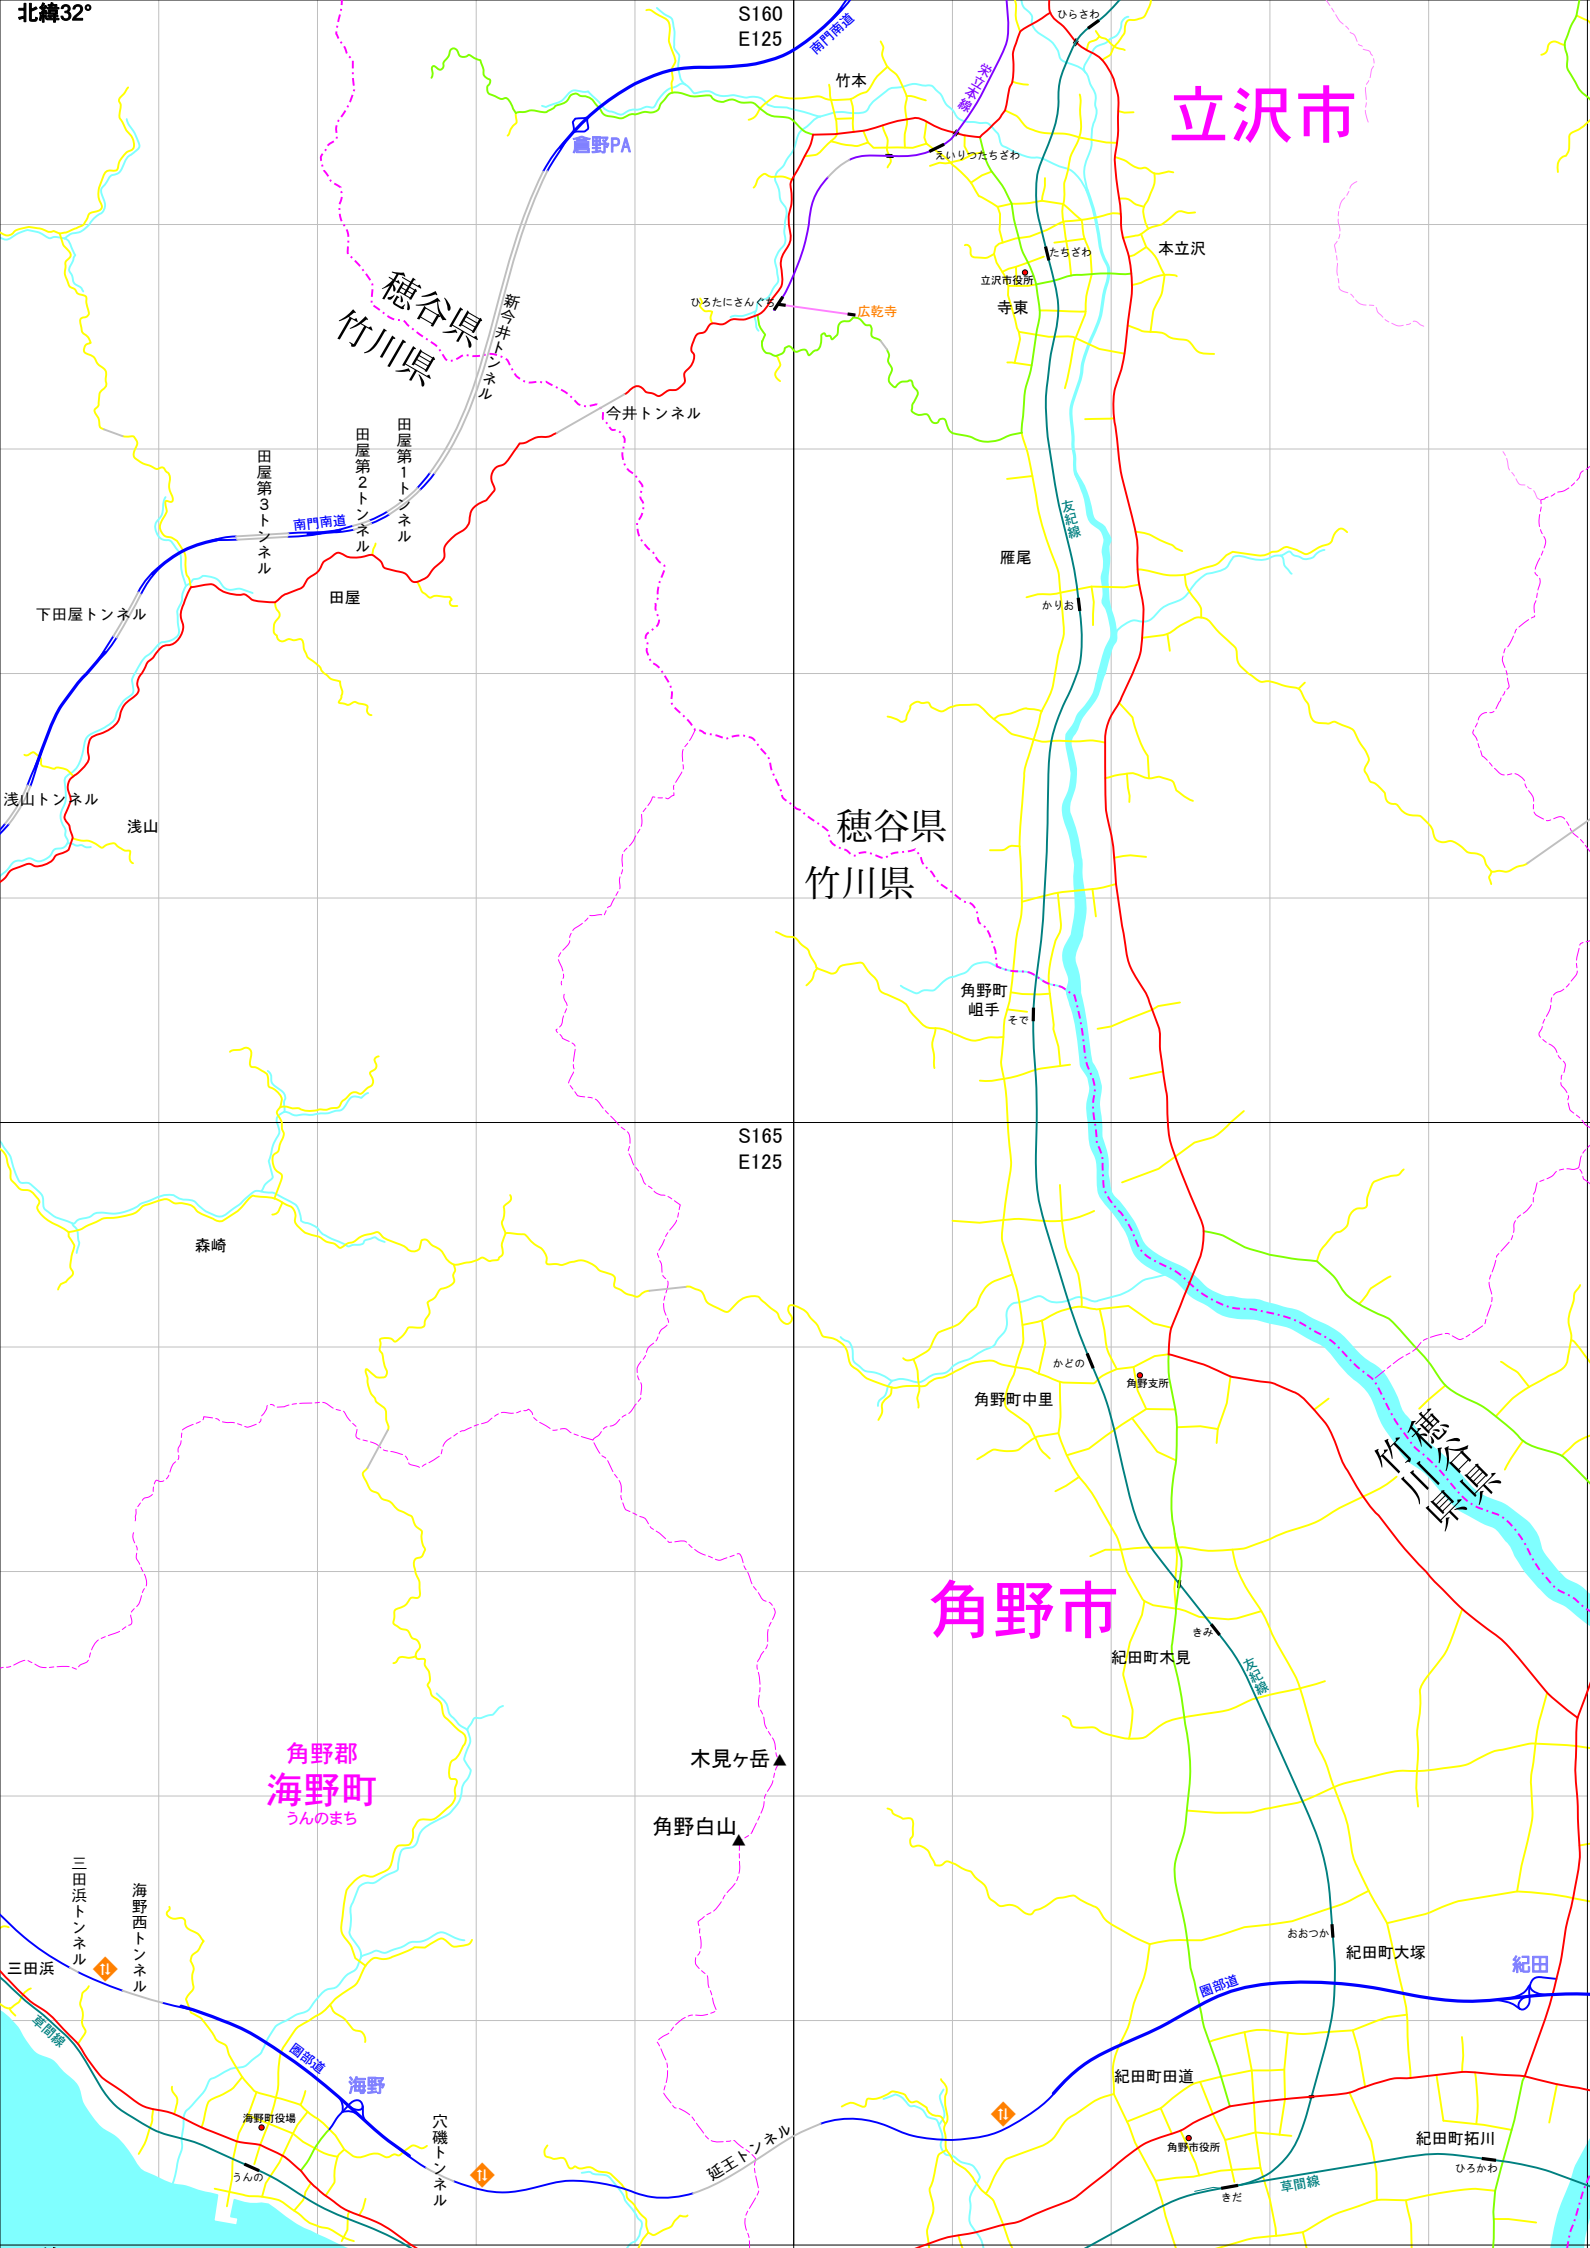

北緯32°

S160
E125

立沢市

穂谷県 竹川県

角野市

角野郡 海野町 うんのまち

S165
E125

竹穂谷県