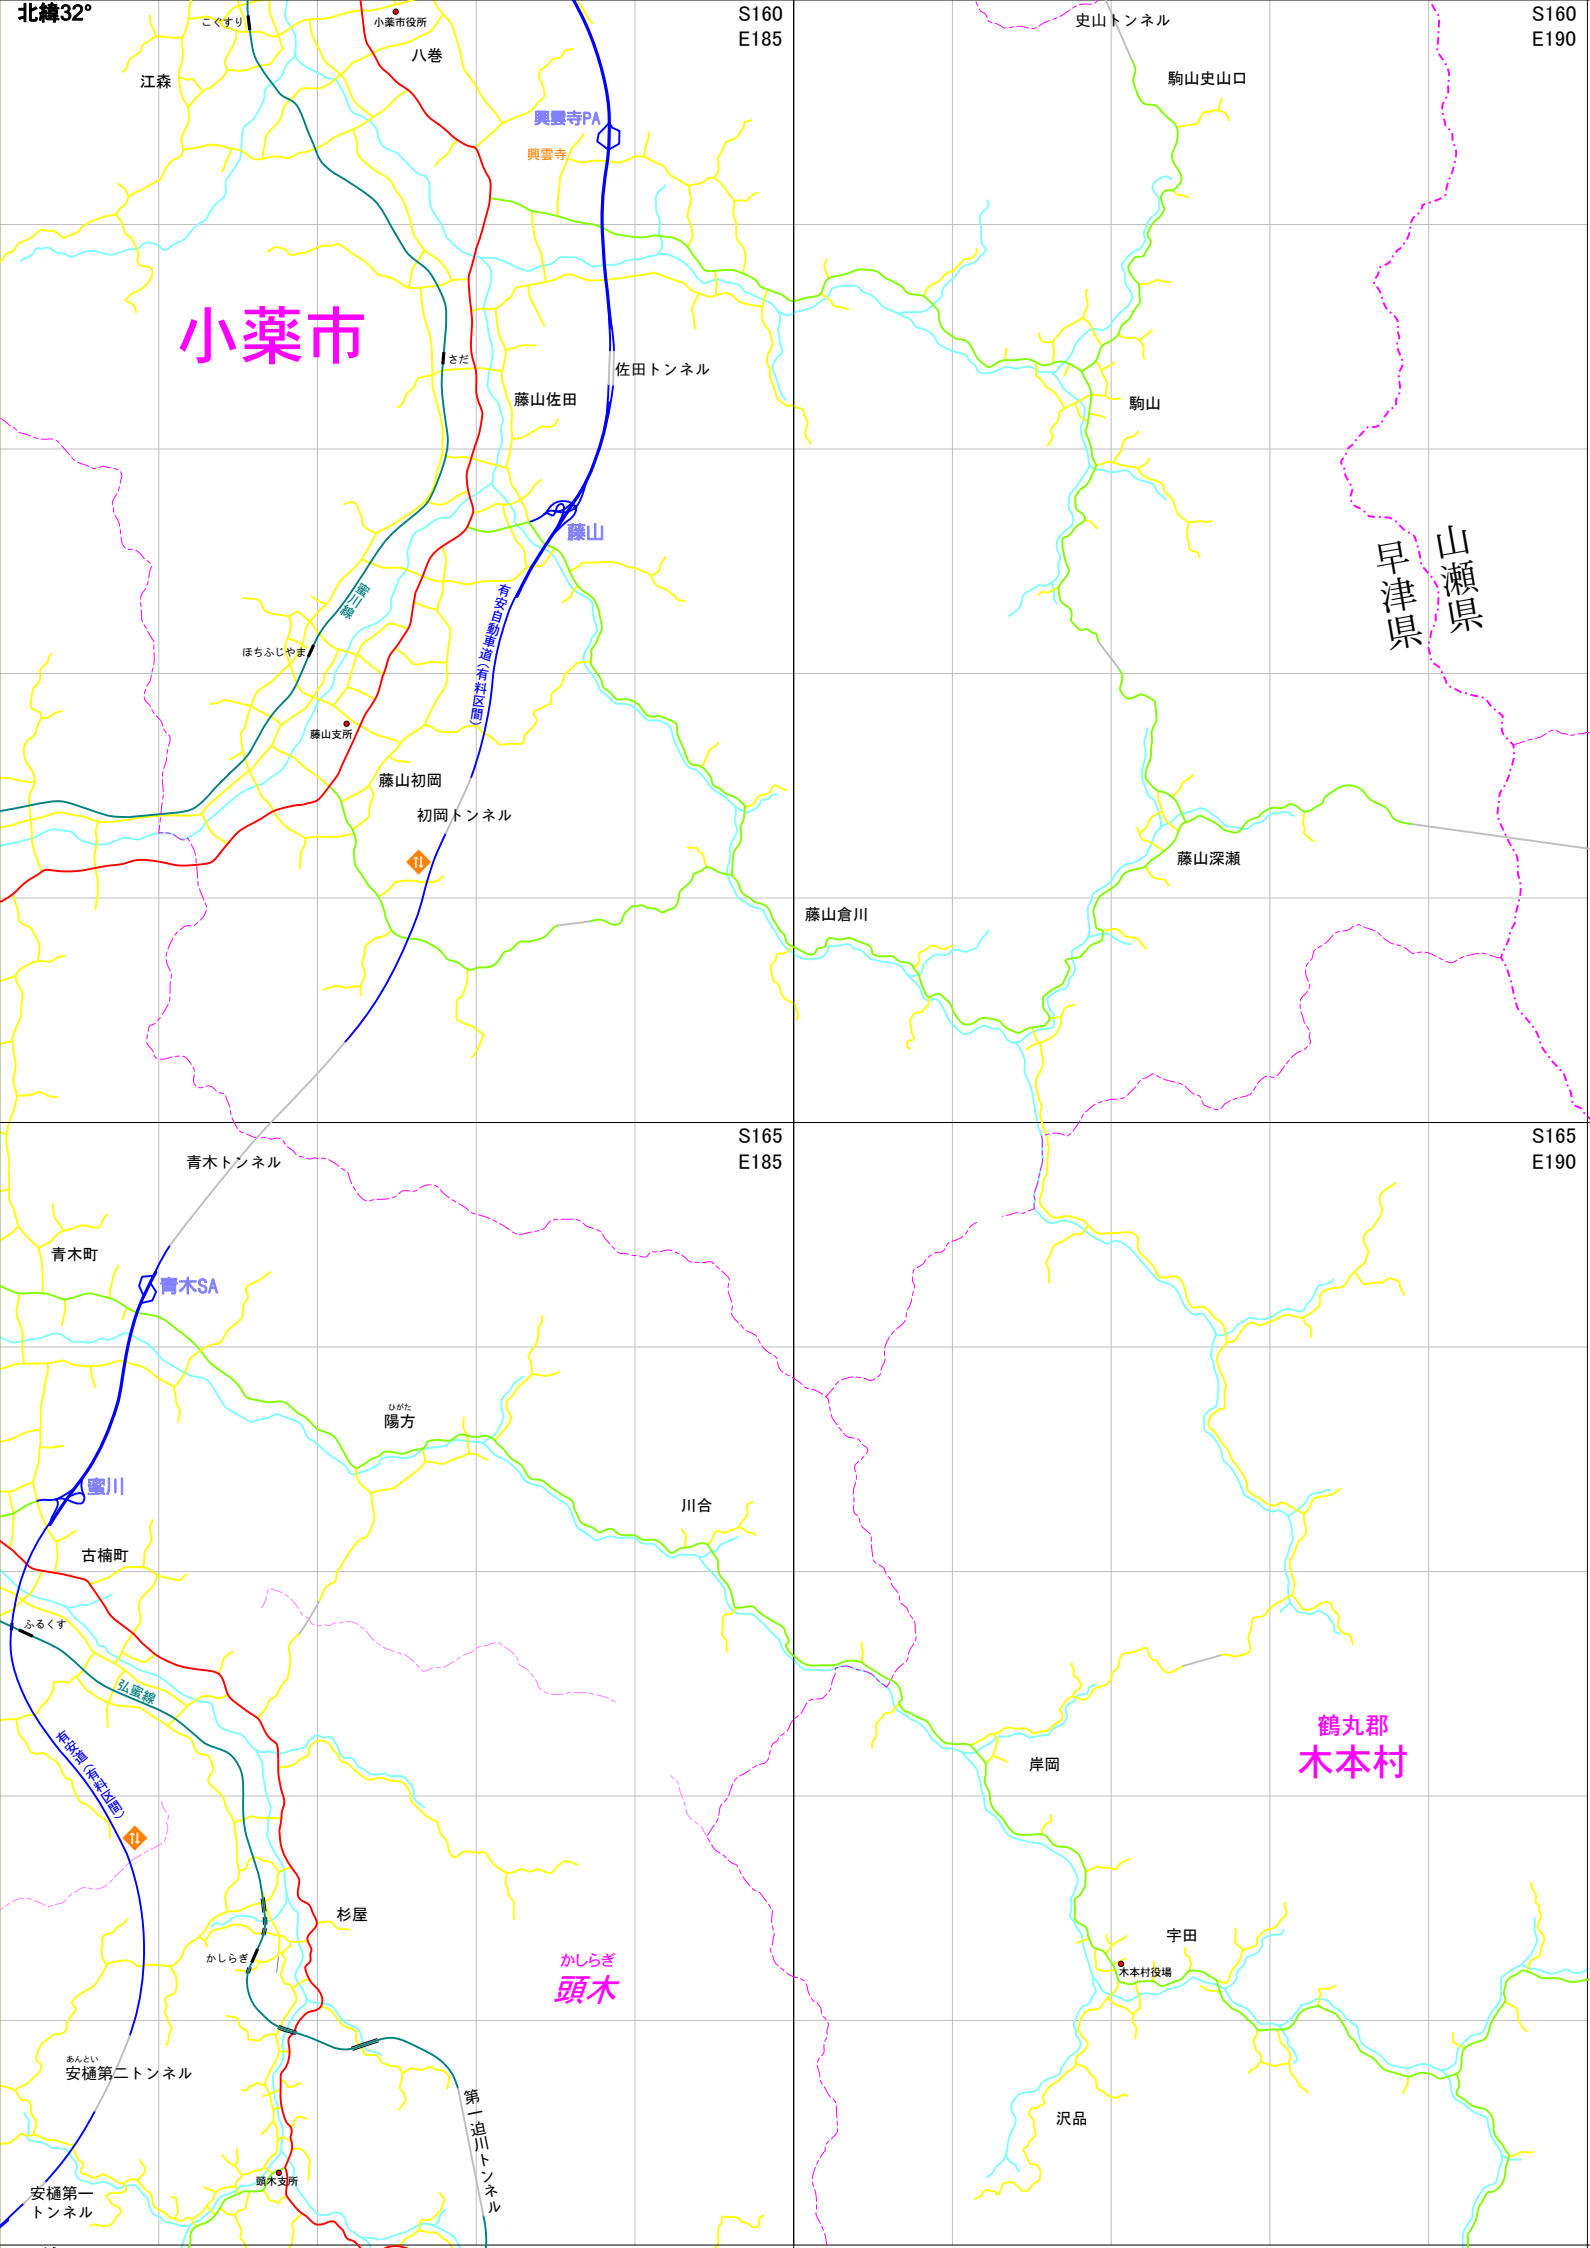

北緯32°

S160
E185

S160
E190

小薬市

山瀬県
早津県

S165
E185

S165
E190

鶴丸郡
木本村

かしらぎ
頭木

北緯32°

S160
E185

S160
E190

小薬市

山瀬県
早津県

S165
E185

S165
E190

鶴丸郡
木本村

かしらぎ
頭木