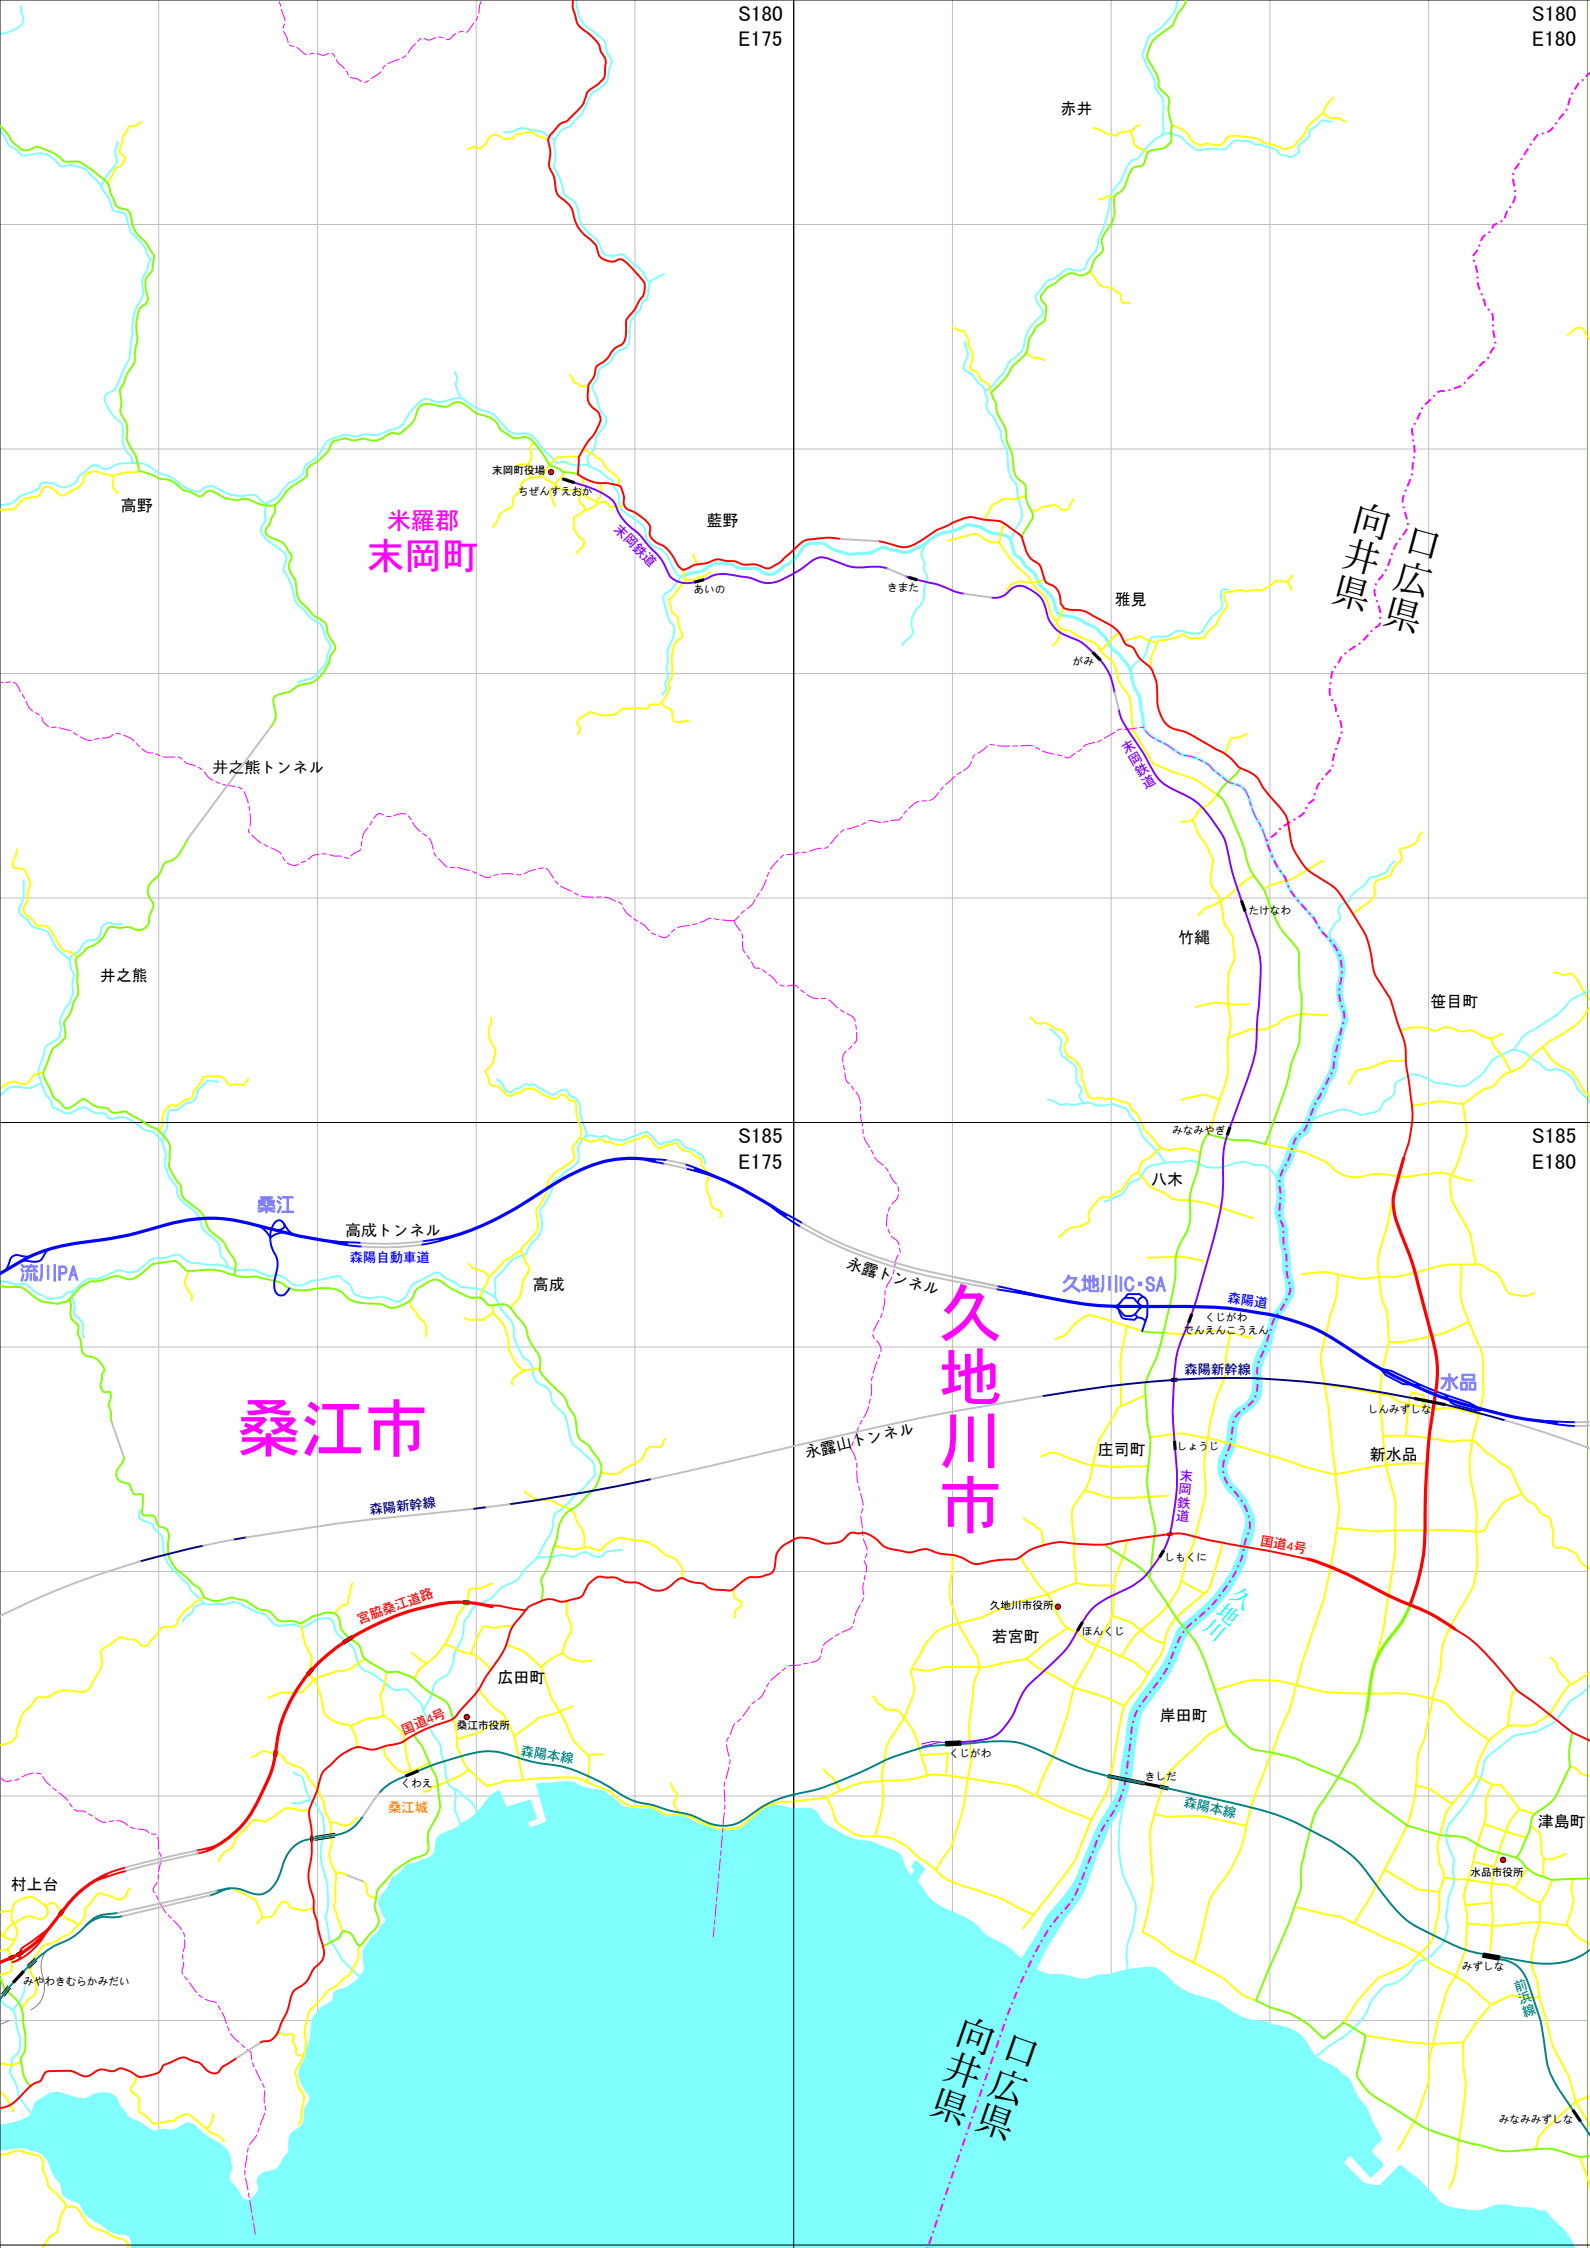

S180  
E175

S180  
E180

米羅郡  
末岡町

桑江市

久地川市

向井県  
口広県

向井県  
口広県

赤井

高野

藍野

雅見

井之熊トンネル

末岡町役所  
ちぜんすえおひ

あいの

きまた

がみ

竹縄

笹目町

井之熊

S185  
E175

S185  
E180

桑江

高成トンネル  
森陽自動車道

高成

みずしな

みずしな

みずしな

みずしな

村上台

みやわきむらかみだい

前浜線

みなみみずしな